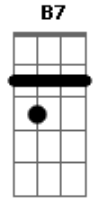

© ukulele-chords.com