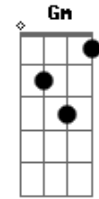

© ukulele-chords.com