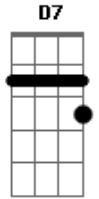

© ukulele-chords.com