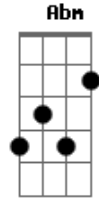

© ukulele-chords.com