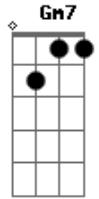

© ukulele-chords.com