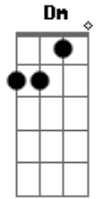

© ukulele-chords.com