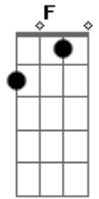

Fundo de Quintal - Rosalina

Tom: F

F
Rosalina é maneira, mas só quer viver no sereno
D7 Gm7
Ela só quer viver na zuera, ela só quer viver no sereno
Dm Gm7 B7 F
Ela só quer viver... ela só quer viver no sereno,
Dm Gm7 C7 F
Ela só quer viver na zuera, ela só quer viver no sereno
Dm Gm7 B7 F

Am Abm Gm B7 F
Rosalina nasceu pra pagode,
D7 Gm7
Ai meu Deus eu não sei como pode
C7 F Dm
Alguém agüentar tanto sereno
Gm7 B7 F
Já na Segunda-feira com ares de quem quer se perder
Dm Gm C7 F
Nas finais do CCIB, lá de onde o pagode é dos duetos
F C7 F C7 F Dm

Acordes

© ukulele-chords.com