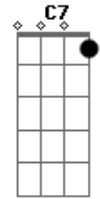

© ukulele-chords.com