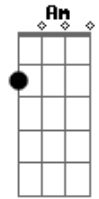

© ukulele-chords.com