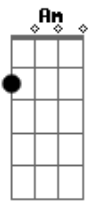

© ukulele-chords.com