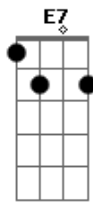

© ukulele-chords.com