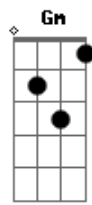

© ukulele-chords.com