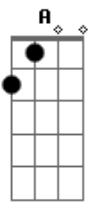

© ukulele-chords.com