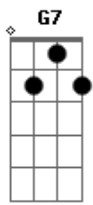

© ukulele-chords.com