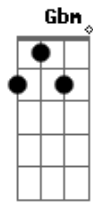

© ukulele-chords.com