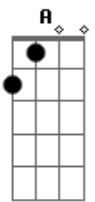

Fundo de Quintal - Nosso Grito

Tom: **D**
Intro: **A F7 A7 D7**

D7
Você já não quer mais amar
D7
Seu rumo tá sem direção
A7
Se encontra perdido no cais
D7
Querendo encontrar solução
D7
Amigo não vá se entregar
D7
Eu sei tá ruim de aguentar
A7
Mas Deus está aqui para ajudar
D7
Não deixa esse barco afundar

D7
A gente tem mais que lutar

Seguir a nossa diretriz
A7
Sonhar e tentar ser feliz

Viver pra cantar e sorrir
D7
É hora de a gente assumir

É hora de darmos as mãos
A7
Do negro ao branco se unir

Gritando numa só razão

Refrão

D7
Êta vida, êta vida de cão
A7
A gente ri, a gente chora, a gente abre o coração
D7
Êta vida, êta vida de cão
A7
A gente ri, a gente chora, a gente abre o coração
D7
Êta vida, êta vida de cão

Acordes