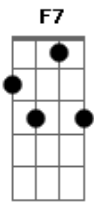

Fundo de Quintal - Nosso Grito

Tom: **D**
Intro: **A F7 A7 ... .. D7**

D7
Você já não quer mais amar
D7
Seu rumo tá sem direção
A7
Se encontra perdido no cais
D7
Querendo encontrar solução
D7
Amigo não vá se entregar
D7
Eu sei tá ruim de aguentar
A7
Mas Deus está aqui para ajudar
D7
Não deixa esse barco afundar

Refrão:

D7
Êta vida, êta vida de cão
A7
A gente ri, a gente chora, a gente abre o coração
D7
Êta vida, êta vida de cão
A7
A gente ri, a gente chora, a gente abre o coração

D7 **A7** ...
Êta vida, êta vida de cão

D7
A gente tem mais que lutar

Seguir a nossa diretriz
A7
Sonhar e tentar ser feliz

Viver pra cantar e sorrir
D7
É hora de a gente assumir

É hora de darmos as mãos
A7
Do negro ao branco se unir

Gritando numa só razão

Refrão

D7
Êta vida, êta vida de cão
A7
A gente ri, a gente chora, a gente abre o coração
D7
Êta vida, êta vida de cão
A7
A gente ri, a gente chora, a gente abre o coração
D7
Êta vida, êta vida de cão

Acordes

© ukulele-chords.com

© ukulele-chords.com

© ukulele-chords.com

© ukulele-chords.com

© ukulele-chords.com