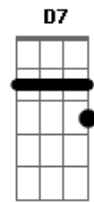

© ukulele-chords.com