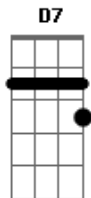

© ukulele-chords.com