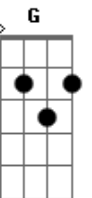

Fundo de Quintal - Não Quero Mais Saber Dela

Tom: C

(intro) C D7 Bm E7 A7 D7 G D7

(parte 1)

G D7 G
Eu, não quero saber mais dela

D7 G D7
Foi embora da Portela

Bm7 E7
Dizendo que o samba

Am
Lá em Mangueira é que é bom

E7 Am
Vou cair no samba

D7 G
Esquecer o que passou

Dm
Qualquer dia ela passa lá em casa

G7 C
Querendo explicar porque ma abandonou

F7 Bm
Mas não adianta se ela voltar, não quero mais

E7 A7
É como diz o ditado

D7 G D7
Palavra de rei não volta atrás

Acordes

© ukulele-chords.com

© ukulele-chords.com

© ukulele-chords.com

© ukulele-chords.com

© ukulele-chords.com

© ukulele-chords.com