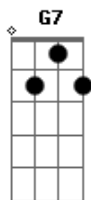

© ukulele-chords.com