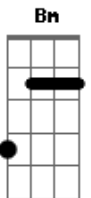

Fundo de Quintal - Não Quero Mais Saber Dela

Tom: C

(intro) C D7 Bm E7 A7 D7 G D7

(parte 1)

G D7 G
Eu, não quero saber mais dela

D7 G D7
Foi embora da Portela

Bm7 E7
Dizendo que o samba

Am
Lá em Mangueira é que é bom

E7 Am
Vou cair no samba

D7 G
Esquecer o que passou

Dm
Qualquer dia ela passa lá em casa

G7 C
Querendo explicar porque ma abandonou

F7 Bm
Mas não adianta se ela voltar, não quero mais

E7 A7
É como diz o ditado

D7 G D7
Palavra de rei não volta atrás

Acordes

© ukulele-chords.com

© ukulele-chords.com

© ukulele-chords.com

© ukulele-chords.com

© ukulele-chords.com

© ukulele-chords.com