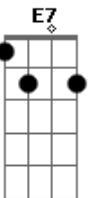

Fundo de Quintal - Não Quero Mais Saber Dela

Tom: C

(intro) C D7 Bm E7 A7 D7 G D7

(parte 1)

G D7 G
Eu, não quero saber mais dela

D7 G D7
Foi embora da Portela

Bm7 E7
Dizendo que o samba

Am
Lá em Mangueira é que é bom

D7 G D7
Palavra de rei não volta atrás

Acordes

© ukulele-chords.com

© ukulele-chords.com

© ukulele-chords.com

© ukulele-chords.com

© ukulele-chords.com

© ukulele-chords.com