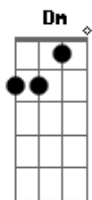

© ukulele-chords.com