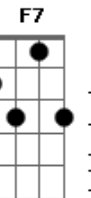

© ukulele-chords.com