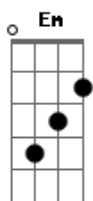

# Fundo de Quintal - Luz da Inspiração

Tom: D

Intro: D D7 G B7 Em A7 D A7

Sinto-me delírio luz da inspiração  
 D B7 Em A7  
 D Em D

Acordes musicais  
 D7 G B7 E7

Invadiram o meu ser, sem querer

Me elevam ao infinito da paz  
 D B7 Em A7

E o samba que criei tão divino ficou  
 D B7 Em

Agora sei quem sou  
 A7 D Em

E o samba que criei tão divino ficou  
 D B7 Em

Agora sei quem sou  
 A7 D

Sinto-me em delírio  
 A7