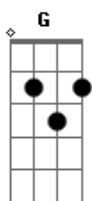

# Fundo de Quintal - Luz da Inspiração

Tom: D

Intro: D D7 G B7 Em A7 D A7

Sinto-me delírio luz da inspiração  
 D B7 Em A7  
 D Em D

Acordes musicais  
 D7 G B7 E7

Invadiram o meu ser, sem querer

Me elevam ao infinito da paz  
 D B7 Em A7

Sinto-me vazio, no ar a flutuar  
 D A7 D

Eu já nem sei quem sou  
 D7 G B7 Em

A mente se une a al..ma

A calma reflete amor  
 A7 D  
 Dbm7 Gb7

Nos braços da inspiração  
 Bm E7

A vida transformei.. de escravo pra rei  
 A7

E o samba que criei tão divino ficou  
 D B7 Em

Agora sei quem sou  
 A7 D Em

E o samba que criei tão divino ficou  
 D B7 Em

Agora sei quem sou  
 A7 D

Sinto-me em delírio  
 A7