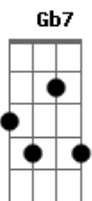

© ukulele-chords.com