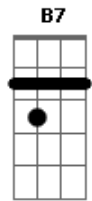

© ukulele-chords.com