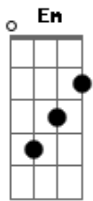

Fundo de Quintal - Lá No Morro

Tom: D
Intro: dução : D / % / D /

D A7 D
...Lá no morro quando eu olho pra baixo
B7 Em B7
Acho a cidade uma beleza
Em Em Em7
BIS
..E quando estou na cidade que eu olho pra cima
A7 D A7
Fico contemplando a natureza
D

Lá no meu barracão
B7 E7
Quando chove é uma agonia
A7 D
} Carrego o colchão e coloco a bacia
Am D7
} A nega reclama mas ela me ama
G Gm
Pois sabe que eu sou seu melhor companheiro
D B7 Em
} E assim vou vivendo alegre e contente
A7 D A7
} Lá no meu barraco..

Acordes

© ukulele-chords.com