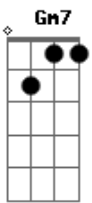

© ukulele-chords.com