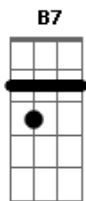

Fundo de Quintal - Encontro Marcado

Tom: D

Intro: Bm B7

Em A7 A7
É divino é sagrado é vital todo dia
Gbm

B7
Esse encontro marcado onde fico sozinho e concentro e converso
com Deus

Em A7 A7
De joelhos eu peço e agradeço
Gbm

Gbm
Na direção para caminhar, ai

B7 B7
Fortalecido para lutar um filho acolhido
G Gbm Bm D7

É o Rei o Pai é o meu melhor amigo
G Gb7 B7
É o Rei o Pai é o meu melhor amigo

Em A7
Meu canto minha força minha paz
B7

A7 Bm
Minha luz minha fé muito mais

Am B7
Vem de Deus, Vem de Deus

Em A7
Minha inspiração para compor

A7
Minha fonte infinita de amor

Bm Am B7
Vem de Deus, Vem de Deus

G Gb7 Bm (repete-se a sequência da Intro)

Minha vida sempre está nas mãos de Deus

2parte

G Gb7 Bm D7
Minha vida sempre está nas mãos de Deus

G Gb7 Bm
Minha vida sempre está nas mãos de Deus

Acordes

© ukulele-chords.com

© ukulele-chords.com

© ukulele-chords.com