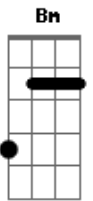

Fundo de Quintal - Encontro Marcado

Tom: D

Intro: Bm B7

Em A7 A7
É divino é sagrado é vital todo dia
Gbm

B7
Esse encontro marcado onde fico sozinho e concentro e converso
com Deus

Em A7 A7
De joelhos eu peço e agradeço
Gbm

Gbm
Na direção para caminhar, ai

B7 B7
Fortalecido para lutar um filho acolhido
G Gbm Bm D7

É o Rei o Pai é o meu melhor amigo
G Gb7 B7
É o Rei o Pai é o meu melhor amigo

Em A7
Meu canto minha força minha paz
B7

A7 Bm
Minha luz minha fé muito mais

Am B7
Vem de Deus, Vem de Deus

Em A7
Minha inspiração para compor

A7
Minha fonte infinita de amor

Bm Am B7
Vem de Deus, Vem de Deus

G Gb7 Bm (repete-se a sequência da Intro)

Minha vida sempre está nas mãos de Deus

2parte

G Gb7 Bm D7
Minha vida sempre está nas mãos de Deus

G Gb7 Bm
Minha vida sempre está nas mãos de Deus

Acordes

© ukulele-chords.com

© ukulele-chords.com

© ukulele-chords.com