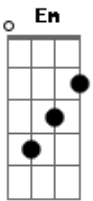

Fundo de Quintal - Encontro Marcado

Tom: D

Intro: Bm B7

Em A7 A7
É divino é sagrado é vital todo dia
Gbm

B7
Esse encontro marcado onde fico sozinho e concentro e converso
com Deus

Em A7 A7
De joelhos eu peço e agradeço
Gbm

Gbm
Na direção para caminhar, ai

B7 B7
Fortalecido para lutar um filho acolhido
G Gbm Bm D7

É o Rei o Pai é o meu melhor amigo
G Gb7 B7
É o Rei o Pai é o meu melhor amigo

Em A7
Meu canto minha força minha paz
B7

A7 Bm
Minha luz minha fé muito mais

Am B7
Vem de Deus, Vem de Deus

Em A7
Minha inspiração para compor

A7
Minha fonte infinita de amor

Bm Am B7
Vem de Deus, Vem de Deus

G Gb7 Bm (repete-se a sequência da Intro)

Minha vida sempre está nas mãos de Deus

2parte

G Gb7 Bm D7
Minha vida sempre está nas mãos de Deus

G Gb7 Bm
Minha vida sempre está nas mãos de Deus

Acordes

© ukulele-chords.com

© ukulele-chords.com

© ukulele-chords.com