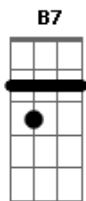

© ukulele-chords.com