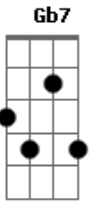

© ukulele-chords.com