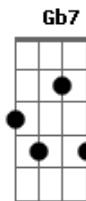

© ukulele-chords.com

© ukulele-chords.com