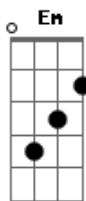

Fundo de Quintal - Encontro Marcado

Tom: D

Intro: Bm B7

Em A7 A7
É divino é sagrado é vital todo dia
Gbm

B7
Esse encontro marcado onde fico sozinho e concentro e converso
com Deus

Em A7 A7
De joelhos eu peço e agradeço
Gbm

Gbm
Na direção para caminhar, ai

B7 B7
Fortalecido para lutar um filho acolhido
G Gbm Bm D7

É o Rei o Pai é o meu melhor amigo
G Gb7 B7
É o Rei o Pai é o meu melhor amigo

Em A7
Meu canto minha força minha paz
B7

A7 Bm
Minha luz minha fé muito mais

Am B7
Vem de Deus, Vem de Deus

Em A7
Minha inspiração para compor

A7
Minha fonte infinita de amor

Bm Am B7
Vem de Deus, Vem de Deus

G Gb7 Bm (repete-se a sequência da Intro)

Minha vida sempre está nas mãos de Deus

2parte

G Gb7 Bm D7
Minha vida sempre está nas mãos de Deus

G Gb7 Bm
Minha vida sempre está nas mãos de Deus

Acordes

© ukulele-chords.com

© ukulele-chords.com

© ukulele-chords.com