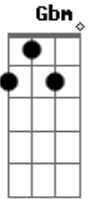

© ukulele-chords.com