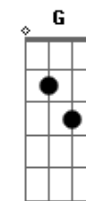

© ukulele-chords.com