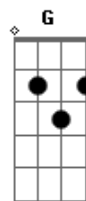

© ukulele-chords.com