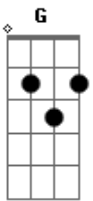

© ukulele-chords.com