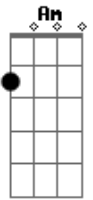

© ukulele-chords.com