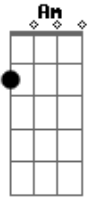

© ukulele-chords.com