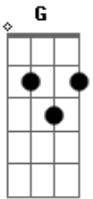

© ukulele-chords.com