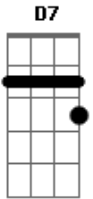

© ukulele-chords.com