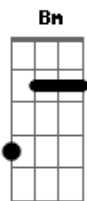

Fundo de Quintal - Encontro Marcado

Tom: D

Intro: Bm B7

Em A7 A7
É divino é sagrado é vital todo dia
Gbm

B7
Esse encontro marcado onde fico sozinho e concentro e converso
com Deus

Em A7 A7
De joelhos eu peço e agradeço
Gbm

Gbm
Na direção para caminhar, ai

B7 B7
Fortalecido para lutar um filho acolhido
G Gbm Bm D7

É o Rei o Pai é o meu melhor amigo
G Gb7 B7
É o Rei o Pai é o meu melhor amigo

Em A7
Meu canto minha força minha paz
B7

A7 Bm
Minha luz minha fé muito mais

Am B7
Vem de Deus, Vem de Deus

Em A7
Minha inspiração para compor

A7
Minha fonte infinita de amor

Bm Am B7
Vem de Deus, Vem de Deus

G Gb7 Bm (repete-se a sequência da Intro)

Minha vida sempre está nas mãos de Deus

2parte

G Gb7 Bm D7
Minha vida sempre está nas mãos de Deus

G Gb7 Bm
Minha vida sempre está nas mãos de Deus

Acordes

© ukulele-chords.com

© ukulele-chords.com

© ukulele-chords.com