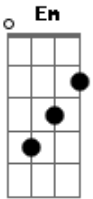

© ukulele-chords.com