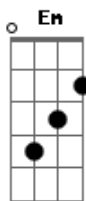

© ukulele-chords.com