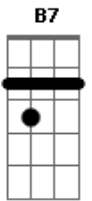

Fundo de Quintal - Encontro Marcado

Tom: D

Intro: Bm B7

Em A7 A7
É divino é sagrado é vital todo dia
Gbm

B7
Esse encontro marcado onde fico sozinho e concentro e converso
com Deus

Em A7 A7
De joelhos eu peço e agradeço
Gbm

Gbm
Na direção para caminhar, ai

B7 B7
Fortalecido para lutar um filho acolhido
G Gbm Bm D7

É o Rei o Pai é o meu melhor amigo
G Gb7 B7
É o Rei o Pai é o meu melhor amigo

Em A7
Meu canto minha força minha paz
B7

A7 Bm
Minha luz minha fé muito mais

Am B7
Vem de Deus, Vem de Deus

Em A7
Minha inspiração para compor

A7
Minha fonte infinita de amor

Bm Am B7
Vem de Deus, Vem de Deus

G Gb7 Bm (repete-se a sequência da Intro)

Minha vida sempre está nas mãos de Deus

2parte

G Gb7 Bm D7
Minha vida sempre está nas mãos de Deus

G Gb7 Bm
Minha vida sempre está nas mãos de Deus

Acordes

© ukulele-chords.com

© ukulele-chords.com

© ukulele-chords.com