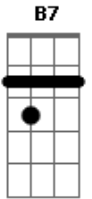

© ukulele-chords.com