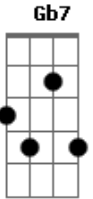

© ukulele-chords.com