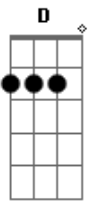

Gbm
Na direção para caminhar, ai

B7 B7
Fortalecido para lutar um filho acolhido
G Gbm Bm D7

É o Rei o Pai é o meu melhor amigo
G Gb7 B7
É o Rei o Pai é o meu melhor amigo

Em A7
Meu canto minha força minha paz
B7

A7 Bm
Minha luz minha fé muito mais

Am B7
Vem de Deus, Vem de Deus

Em A7
Minha inspiração para compor

A7
Minha fonte infinita de amor

Bm Am B7
Vem de Deus, Vem de Deus

G Gb7 Bm (repete-se a sequência da Intro)

Minha vida sempre está nas mãos de Deus

2parte

G Gb7 Bm D7
Minha vida sempre está nas mãos de Deus

G Gb7 Bm
Minha vida sempre está nas mãos de Deus

Acordes

© ukulele-chords.com

© ukulele-chords.com

© ukulele-chords.com