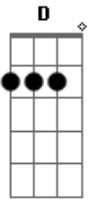

Fundo de Quintal - Encontro Marcado

Tom: D

Intro: Bm B7

Em A7 A7
É divino é sagrado é vital todo dia
Gbm

B7
Esse encontro marcado onde fico sozinho e concentro e converso
com Deus

Em A7 A7
De joelhos eu peço e agradeço
Gbm

D7
Por que eu amo essa vida, e tudo que eu tenho foi Deus que me
deu

G A7 A7 Gbm
E assim me sinto renovado, abençoado, totalmente protegido
B7 B7

Energizado, imunizado e a paz do universo está comigo

G A7
Sinto mais forte o meu cantar, ai, ai
Gbm

Na direção para caminhar, ai
B7 B7

Fortalecido para lutar um filho acolhido
G Gb7 Bm D7

É o Rei o Pai é o meu melhor amigo
G Gb7 B7
É o Rei o Pai é o meu melhor amigo

Em A7
Meu canto minha força minha paz
B7 A7 Bm

Minha luz minha fé muito mais

Vem de Deus, Vem de Deus
Am B7

Em A7
Minha inspiração para compor
A7

Minha fonte infinita de amor
Bm Am B7

Vem de Deus, Vem de Deus

G Gb7 Bm (repete-se a sequência da Intro)

Minha vida sempre está nas mãos de Deus

2parte

G Gb7 Bm D7
Minha vida sempre está nas mãos de Deus

G Gb7 Bm
Minha vida sempre está nas mãos de Deus

Acordes

© ukulele-chords.com