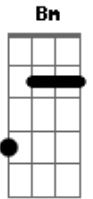

© ukulele-chords.com