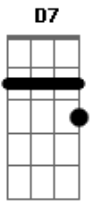

© ukulele-chords.com