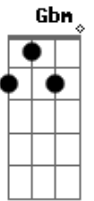

© ukulele-chords.com