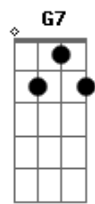

© ukulele-chords.com