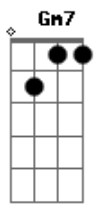

© ukulele-chords.com