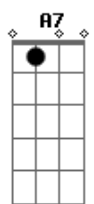

© ukulele-chords.com