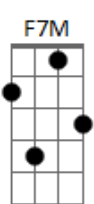

© ukulele-chords.com