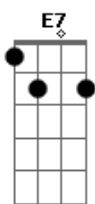

© ukulele-chords.com