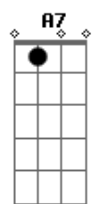

© ukulele-chords.com

© ukulele-chords.com