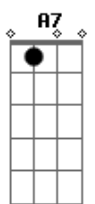

© ukulele-chords.com