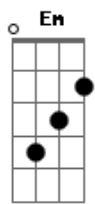

© ukulele-chords.com

© ukulele-chords.com