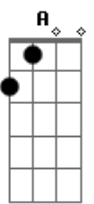

© ukulele-chords.com