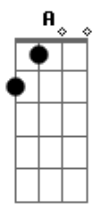

© ukulele-chords.com