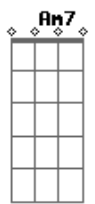

© ukulele-chords.com