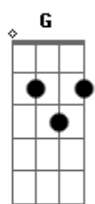

Fundo de Quintal - De Don Juan a Zé Mané

tom: [Intro] Dm E7 A7 Dm

E7 A7 D

Bm Bb7 A7 D

Namorou a Leonor, se amigou com a Judite

Bm Bb7 A7 D

Com a Joana se casou e depois pediu desquite

Am7 D7 G7M

0 sonho de viver feliz

D E7

.....Quis abdicar..... Em hora ruim

G7 C7 B7 B7

.....Vive a lamentar..... A vida é assim

Em Gb7 Bm

.....Tinha tudo o que um homem quer

E7 A7

.....Mas apareceu a tal mulher

Am7 D7

E ninguém mais leva fé

G7M G

Que o Zé foi um bom vivand

E7 A7 D

Pois hoje é só Zé Mané..... 0 Don Juan

Acordes