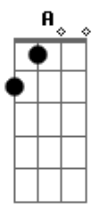

© ukulele-chords.com