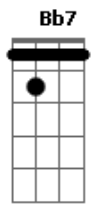

© ukulele-chords.com