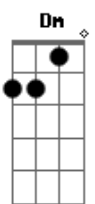

© ukulele-chords.com

© ukulele-chords.com