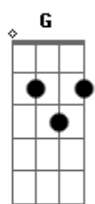

# Fundo de Quintal - De Don Juan a Zé Mané

tom: [Intro] Dm E7 A7 Dm

E7 A7 D

Bm Bb7 A7 D

Namorou a Leonor, se amigou com a Judite

Bm Bb7 A7 D

Com a Joana se casou e depois pediu desquite

Am7 D7 G7M

0 sonho de viver feliz

D E7

.....Quis abdicar..... Em hora ruim

G7 C7 B7 B7

.....Vive a lamentar..... A vida é assim

Em Gb7 Bm

.....Tinha tudo o que um homem quer

E7 A7

.....Mas apareceu a tal mulher

Am7 D7

E ninguém mais leva fé

G7M G

Que o Zé foi um bom vivand

E7 A7 D

Pois hoje é só Zé Mané..... 0 Don Juan