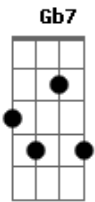

© ukulele-chords.com