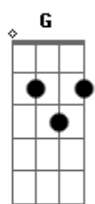

# Fundo de Quintal - De Don Juan a Zé Mané

tom: [Intro] Dm E7 A7 Dm

E7 A7 D

Bm Bb7 A7 D

Namorou a Leonor, se amigou com a Judite

Bm Bb7 A7 D

Com a Joana se casou e depois pediu desquite

Am7 D7 G7M

0 sonho de viver feliz

D E7

.....Quis abdicar..... Em hora ruim

G7 C7 B7 B7

.....Vive a lamentar..... A vida é assim

Em Gb7 Bm

.....Tinha tudo o que um homem quer

E7 A7

.....Mas apareceu a tal mulher

Am7 D7

E ninguém mais leva fé

G7M G

Que o Zé foi um bom vivant

E7 A7 D

Pois hoje é só Zé Mané..... 0 Don Juan