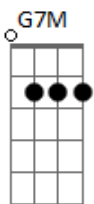

© ukulele-chords.com