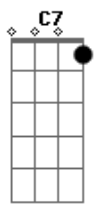

© ukulele-chords.com