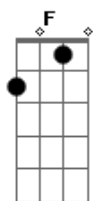

Fundo de Quintal - Chega Pra Sambar

Tom: F
Intro: F

F C7 F C7
Quero ver quem vai ficar..... nessa roda sem sambar
F C7 F C7
Quero ver quem vai ficar..... nessa roda sem sambar
Bb Am D7 Gm
Fundo de Quintal berço de terreiro de bambas
D7 Gm C7 F
Vamos que o pagode é o samba eh laiá laiá
Bb Am D7 Gm
Fundo de Quintal na palma da mão abre a roda
D7 Gm C7 F
já faz tempo e agora que é moda eh laiá laiá
C7 F Dm Gm
.....No fundo eu sei que você sente sêde de samba.....
C7 F Eb7
No morro ou no asfalto encanta e faz sambar.....
D7 Gm
Quem mexe por baixo levanta e sacode a galera
C7 F

E faz da vida poesia expressão popular

D7
eu vou !
Gm C7
Vou mandar te buscar eu vou
F D7
Pro samba te pegar eu vou
Gm C7
ate o sol raiar eu vou
F D7
Então chega pra cá pra sambar
Gm C7
Se o samba tá legal eu vou
F D7
É é o Fundo de Quintal eu vou
Gm C7
Te levar pra sambar eu vou
F
Que sambar não faz mal

Acordes