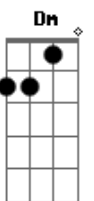

© ukulele-chords.com