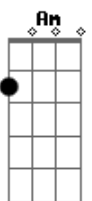

© ukulele-chords.com