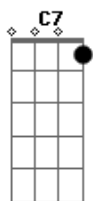

© ukulele-chords.com

© ukulele-chords.com