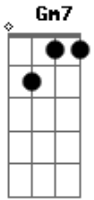

© ukulele-chords.com