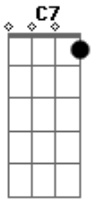

© ukulele-chords.com