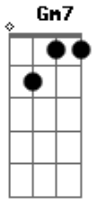

© ukulele-chords.com