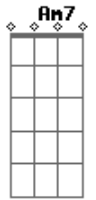

© ukulele-chords.com