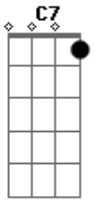

© ukulele-chords.com