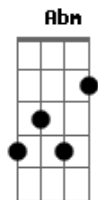

Fundo de Quintal - Catundê

Tom: E
Intro: E7 E E7

Dbm
Deixa eu falar, deixa eu cantar, deixa fluir

E7 **E**
Eu vou abrir meu coração

Dbm
Me encontrar, recomeçar, remanescer

E7 **E**
Reassumir essa paixão

Dbm
Tantas vezes madrugadas por aí

E7 **E**
Enchi meus olhos de saudade

Dbm
Nem que lhe arrancasse a pele eu poderia esquecer

E7 **Db7**
De quem me deu identidade

Gbm
Eu sou do samba, o samba chamou tô aqui pra sambar

Abm **Ab**
Eu sou do samba, o samba chamou tô aqui pra sambar

Gbm **B7** **E7**
Catundê, catundê, catundê, catundê, catundê, catundê, catunda

Db7 **Gbm** **B7** **E7** **Db7**
Catunda, catunda, catunda, catunda, catunda, catundê

Gbm **B7** **E7**
Catundê, catundê, catundê, catundê, catundê, catundê, catunda

Db7 **Gbm** **B7** **E7** **Db7**
Catunda, catunda, catunda, catunda, catunda, catundê

Acordes

© ukulele-chords.com

© ukulele-chords.com

© ukulele-chords.com

© ukulele-chords.com

© ukulele-chords.com

© ukulele-chords.com