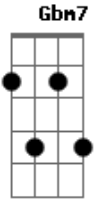

Fundo de Quintal - Catundê

Tom: E
Intro: E7 E E7

Dbm
Deixa eu falar, deixa eu cantar, deixa fluir

E7 **E**
Eu vou abrir meu coração

Dbm
Me encontrar, recomeçar, remanescer

E7 **E**
Reassumir essa paixão

Dbm
Tantas vezes madrugadas por aí

E7 **E**
Enchi meus olhos de saudade

Dbm
Nem que lhe arrancasse a pele eu poderia esquecer

E7 **Db7**
De quem me deu identidade

Gbm7
Eu sou do samba, o samba chamou tô aqui pra sambar

Abm7 **Ab**
Eu sou do samba, o samba chamou tô aqui pra sambar

Db7
Catundê, catundê, catundê, catundê, catundê, catundê, catunda

Gbm7 **B7** **E7** **Db7**
Catunda, catunda, catunda, catunda, catunda, catundê

Gbm7 **B7** **E7**
Db7

Catundê, catundê, catundê, catundê, catundê, catundê, catunda

Gbm7 **B7** **E7** **Db7**
Catunda, catunda, catunda, catunda, catunda, catundê

Acordes

© ukulele-chords.com

© ukulele-chords.com

© ukulele-chords.com

© ukulele-chords.com

© ukulele-chords.com

© ukulele-chords.com