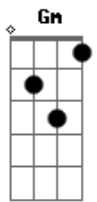

Fundo de Quintal - Capa de Revista

Tom: F

F C7 F C7
 Lá vai a donzela.....Quem diz é a mãe dela
 Gm D7 Gm D7
 Rezar na capela Nunca vi tão bela
 Gm D7 Gm C7 F
 Aqui na favela..... Ela é a nova sensação
 C7 F C7
 De fato a gatinha É uma gracinha
 Gm D7 Gm D7
 Se um dia for minha Eu boto na linha
 Gm D7 Gm C7 F
 Vai ser a rainha A dona do meu barracão
 Gm C7 Am
 ClareouJá tem gente na janela

D7 Gm C7 F
 Esperando a danadinha Sair lá da casa dela
 Dm Gm C7 F
 Já foi capa de revista..... Desfilou na passarela
 Dm Gm C7 F
 Sonha tanto em ser atriz De cinema ou de novela
 Dm Gm C7 F
 Convidei, ela não foi No meu jantar à luz de vela
 Gm C7 F Dm Gm C7 F
 Ma..... ra.....vilhosa , poré.....m, den.....gosa

 Gm C7 Eb7 D7 Gm C7 F
 Ninguém..... provou..... do seu..... amor

Acordes

© ukulele-chords.com

© ukulele-chords.com

© ukulele-chords.com

© ukulele-chords.com

© ukulele-chords.com

© ukulele-chords.com