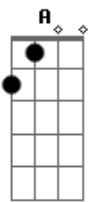

Fundo de Quintal - Capa de Revista

Tom: F

F C7 F C7
 Lá vai a donzela.....Quem diz é a mãe dela
 Gm D7 Gm D7
 Rezar na capela Nunca vi tão bela
 Gm D7 Gm C7 F
 Aqui na favela..... Ela é a nova sensação
 C7 F C7
 De fato a gatinha É uma gracinha
 Gm D7 Gm D7
 Se um dia for minha Eu boto na linha
 Gm D7 Gm C7 F
 Vai ser a rainha A dona do meu barracão
 Gm C7 Am
 ClareouJá tem gente na janela

D7 Gm C7 F
 Esperando a danadinha Sair lá da casa dela
 Dm Gm C7 F
 Já foi capa de revista..... Desfilou na passarela
 Dm Gm C7 F
 Sonha tanto em ser atriz De cinema ou de novela
 Dm Gm C7 F
 Convidei, ela não foi No meu jantar à luz de vela
 Gm C7 F Dm Gm C7 F
 Ma..... ra.....vilhosa , poré.....m, den.....gosa

 Gm C7 Eb7 D7 Gm C7 F
 Ninguém..... provou..... do seu..... amor

Acordes

© ukulele-chords.com

© ukulele-chords.com

© ukulele-chords.com

© ukulele-chords.com

© ukulele-chords.com

© ukulele-chords.com