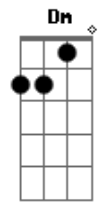

Fundo de Quintal - Capa de Revista

Tom: F

F C7 F C7
 Lá vai a donzela.....Quem diz é a mãe dela
 Gm D7 Gm D7
 Rezar na capela Nunca vi tão bela
 Gm D7 Gm C7 F
 Aqui na favela..... Ela é a nova sensação
 C7 F C7
 De fato a gatinha É uma gracinha
 Gm D7 Gm D7
 Se um dia for minha Eu boto na linha
 Gm D7 Gm C7 F
 Vai ser a rainha A dona do meu barracão
 Gm C7 Am
 ClareouJá tem gente na janela

D7 Gm C7 F
 Esperando a danadinha Sair lá da casa dela
 Dm Gm C7 F
 Já foi capa de revista..... Desfilou na passarela
 Dm Gm C7 F
 Sonha tanto em ser atriz De cinema ou de novela
 Dm Gm C7 F
 Convidei, ela não foi No meu jantar à luz de vela
 Gm C7 F Dm Gm C7 F
 Ma..... ra.....vilhosa , poré.....m, den.....gosa

 Gm C7 Eb7 D7 Gm C7 F
 Ninguém..... provou..... do seu..... amor

Acordes

© ukulele-chords.com

© ukulele-chords.com

© ukulele-chords.com

© ukulele-chords.com

© ukulele-chords.com

© ukulele-chords.com