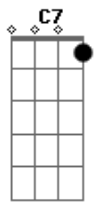

© ukulele-chords.com