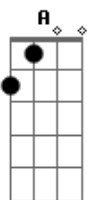

Fundo de Quintal - A Amizade

Tom: A

Ebm **Ab7** **Dbm** **Gb7**
La laiá, la laiá, la laiá, la laiá
Bm **E7** **A** **E7**
La laiá, la laiá, la laiá, la laiá... (Meu amigo)

A **Abm** **Db7** **Gbm**
Amigo, hoje a minha inspiração, se ligou em você
Em **A7** **D**
E em forma de samba, mandou lhe dizer

Ebm **Ab7** **Dbm** **Gb7**
com, outro argumento, qual nesse momento
Bm **E7** **Em** **A7**
Me faz penetrar, por toda nossa amizade

Ebm **Ab7** **Dbm** **Gb7**
Esclarecendo a verdade, sem medo de agir
Bm **E7** **A** **E7**
Em nossa intimidade você vai me ouvir (meu amigo)

Am **Dm**

Foi bem cedo na vida, que procurei
G7 Encontrar novos rumos, num mundo melhor **C**
Em Com você fiquei certo que jamais falhei **Dm**
D7 Pois ganhei muita força tornando maior **Dm** **E7**

A **Dbm** **Db7** **Gbm**
A amizade, nem mesmo a força do tempo irá destruir
A7 **Em** **A7** **D**
Somos verdade, nem mesmo este samba de amor pode resumir

Ebm **Dm** **Dbm** **Gb7**
Quero chorar o seu choro, quero sorrir seu sorriso
D7 **E7** **A** (**Em** **A7**)
Valeu por você existir, amigo

Ebm **Dm** **Dbm** **Gb7**
La laiá, la laiá, la laiá, la laiá
B7 **E7** **A**
Valeu por você existir, amigo.

Acordes