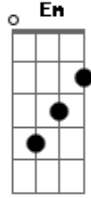

© ukulele-chords.com