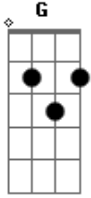

(come on, come one, come all and go)

D G D Em

Nah nah nah nah nah nah nah

I will not let you go

(D G A)

G D Em

If you could see me

D Em D

Whoever I am.

G D Em

It's not like a movie,

D Em D

it's not all skin and bones.

G D Em

So come on love

D Em D

(come on, come one, come all and go)

D G D Em

Nah nah nah nah nah nah nah

Em D Em

I will not let you go

D G D Em

Nah nah nah nah nah nah nah

I will not let you go

Acordes

© ukulele-chords.com