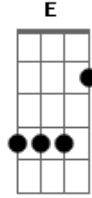

© ukulele-chords.com