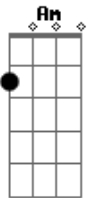

© ukulele-chords.com