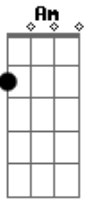

© ukulele-chords.com