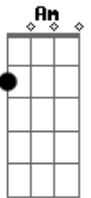

© ukulele-chords.com