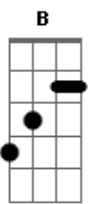

© ukulele-chords.com