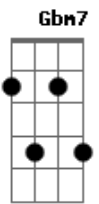

© ukulele-chords.com