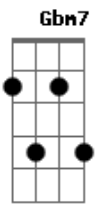

Frutos da Cruz - Inteiro Me Entregar

tom:

F

Intro: E Aadd9 Dbm7 Aadd9

E Aadd9 Dbm7 Aadd9
 Senhor, estou aqui me entregue aos teus pés
 E Aadd9 Dbm7 Aadd9
 Senhor, não suportaria, sem ti, viver

E Aadd9 Dbm7 Aadd9
 Senhor, estou aqui me entregue aos teus pés
 E Aadd9 Dbm7 Aadd9
 Senhor, não suportaria, sem ti, viver

Gbm Dbm7 Aadd9 E

Diante de ti, ó Rei, quero abrir meu coração
 Gbm7 Dbm7 Aadd9 B
 Pois só tu és, senhor, meu abrigo e proteção

[Refrão]

Aadd9 E Badd9 Dbm7
 Vem, Ó Deus, Concede-me o perdão
 Aadd9 E Badd9 Dbm7
 Eu reconheço que Tú és a Salvação
 Aadd9 E Badd9 Dbm7
 Mais perto eu quero estar de ti, Senhor
 Aadd9 E Badd9 Dbm7
 E inteiro me entregar, com todo meu amor

(Aadd9 E Badd9 E)

Acordes

© ukulele-chords.com

© ukulele-chords.com

© ukulele-chords.com

© ukulele-chords.com

© ukulele-chords.com

© ukulele-chords.com