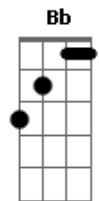

© ukulele-chords.com