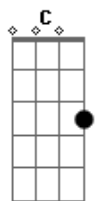

Fruto Sagrado - O impossível

Tom: G
Intro: G7m C D (3x)
G7m C

D C G A D C G A D
É impossível viver sem você É impossível viver sem o
teu amor

D C G A D C G Am Solo: Em G D A Em G D
Ficar sem você é como tentar viver sem respirar, teu
perfume no ar

D C G Bb D C G Bb
D C G Bb D C G Bb
D C G Bb D C G Bb
Sem o teu amor não dá pra viver... Sem o teu amor não dá
pra viver...
Sem o teu amor...

Em G D A Em
Enxergava só o meu mundo sem notar Quanta angústia havia ali!
G D A

Em
Então você chegou, você me aceitou, Acabou com os meus
pesadelos.

(D C G Bb)

Você se revelou, o céu me aceitou Teu amor me envolveu!

Solo guitarra:

Acordes

© ukulele-chords.com

© ukulele-chords.com

© ukulele-chords.com