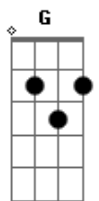

Fruto Sagrado - O impossível

Tom: G
Intro: G7m C D (3x)
G7m C

D C G A D C G A D
É impossível viver sem você É impossível viver sem o
teu amor

D C G A D C G Am Solo: Em G D A Em G D
Ficar sem você é como tentar viver sem respirar, teu
perfume no ar

Final:
D C G Bb D C G Bb
D C G Bb D C G Bb
D C G Bb D C G Bb
Não dá pra viver sem o teu amor! sem o teu amor!
Não dá pra viver...

D C G A D C G Am7
Mesmo sem saber, sempre te procurei e você tão perto de mim...
G7m C D G7m C
Há tanto tempo tão perto de mim Há tanto tempo ...

D C G Bb D C G Bb
D C G Bb D C G Bb
D C G Bb D C G Bb
Sem o teu amor não dá pra viver... Sem o teu amor não dá
pra viver...
Sem o teu amor...

Em G D A Em
Enxergava só o meu mundo sem notar Quanta angústia havia ali!
G D A

Em
Então você chegou, você me aceitou, Acabou com os meus
pesadelos.

(D C G Bb)

Você se revelou, o céu me aceitou Teu amor me envolveu!

Solo guitarra:

Acordes

© ukulele-chords.com

© ukulele-chords.com

© ukulele-chords.com