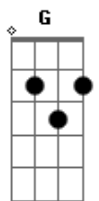

Fruto Sagrado - O impossível

Tom: G
Intro: G7m C D (3x)
G7m C

D C G A D C G A D
É impossível viver sem você É impossível viver sem o
teu amor

D C G A D C G Am Solo: Em G D A Em G D
Ficar sem você é como tentar viver sem respirar, teu
perfume no ar

Final:
D C G Bb D C G Bb
D C G Bb D C G Bb
D C G Bb D C G Bb
Não dá pra viver sem o teu amor! sem o teu amor!
Não dá pra viver...

D C G Am7
Mesmo sem saber, sempre te procurei e você tão perto de mim...
G7m C D G7m C
Há tanto tempo tão perto de mim Há tanto tempo ...

D C G Bb D C G Bb
D C G Bb D C G Bb
D C G Bb D C G Bb
Sem o teu amor não dá pra viver... Sem o teu amor não dá
pra viver...
Sem o teu amor...

Em G D A Em
Enxergava só o meu mundo sem notar Quanta angústia havia ali!
G D A

Em
Então você chegou, você me aceitou, Acabou com os meus
pesadelos.

(D C G Bb)

Você se revelou, o céu me aceitou Teu amor me envolveu!

Solo guitarra:

Acordes

© ukulele-chords.com

© ukulele-chords.com

© ukulele-chords.com