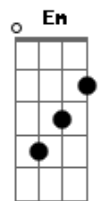

© ukulele-chords.com