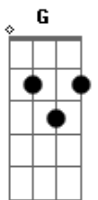

Fruto Sagrado - No Porão da Alma

tom:
D
[Riff]

(Riff abafado)

Sei que existe uma parte de mim
Que não conheço e nenhum mortal conhecerá!
No porão da minha alma
Um monstro a minha imagem e semelhança
Sozinho não consigo controlar, correr daqui,
correr pra lá é querer se enganar
Na hora que a gente dá boqueira
O Pit Bull sai da coleira

Só Jesus tem o poder pra me livrar
do que guardo no porão da minha alma
Você é a causa do mal, o princípio de tudo!
O motivo do caos que você tanto odeia!

Acordes

© ukulele-chords.com

© ukulele-chords.com