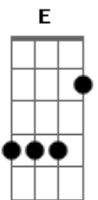

© ukulele-chords.com