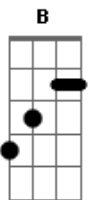

© ukulele-chords.com