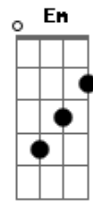

Fruto Sagrado - Livre Arbítrio

Tom: G

Versão 1

A Bm C
 Brother que saudade, a quanto não se vê
 A Bm C
 No livre arbítrio escolheu ir a luta por si só
 A Bm C
 Arriscou tudo em outra direção
 A Bm C
 Resolveu pagar um preço, correr o risco de se machucar

A Bm C
 Me perdoe brother sei que não devo pressionar
 A Bm C
 Você sabe o que é certo e o errado não me deve explicação
 A Bm C
 É a vontade de ter você de novo aqui
 A Bm C
 Te ouvir no velho violão sorrir, chorar

A Bm711 C
 Te ouvir no velho violão, sorrir...chorar...

G Em G Em
 Não importa o que você fez ou o que fizeram a você,
 C D
 O importante é o que Deus quer fazer!

C D Am7 C D D Am7
 Se você deixar, Se você quiser, Seu lugar é aqui em sua casa,
 É só voltar!

C D Am7 C D D Am7
 Se você quiser, se você voltar, seu lugar ainda está guardado junto ao Pai!

Acordes

© ukulele-chords.com

© ukulele-chords.com

© ukulele-chords.com

© ukulele-chords.com

© ukulele-chords.com