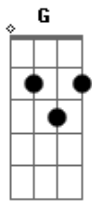

Fruto Sagrado - Livre Arbítrio

Tom: G

Versão 1

A Bm C
 Brother que saudade, a quanto não se vê
 A Bm C
 No livre arbítrio escolheu ir a luta por si só
 A Bm C
 Arriscou tudo em outra direção
 A Bm C
 Resolveu pagar um preço, correr o risco de se machucar

A Bm C
 Me perdoe brother sei que não devo pressionar
 A Bm C
 Você sabe o que é certo e o errado não me deve explicação
 A Bm C
 É a vontade de ter você de novo aqui
 A Bm C
 Te ouvir no velho violão sorrir, chorar

A Bm711 C
 Te ouvir no velho violão, sorrir...chorar...

G Em G Em
 Não importa o que você fez ou o que fizeram a você,
 C D
 O importante é o que Deus quer fazer!

C D Am7 C D D Am7
 Se você deixar, Se você quiser, Seu lugar é aqui em sua casa, É só voltar!

C D Am7 C D D Am7
 Se você quiser, se você voltar, seu lugar ainda está guardado junto ao Pai!

Acordes

© ukulele-chords.com

© ukulele-chords.com

© ukulele-chords.com

© ukulele-chords.com

© ukulele-chords.com