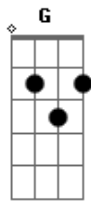

Fruto Sagrado - Livre Arbítrio

Tom: G

Versão 1

A Bm C
 Brother que saudade, a quanto não se vê
 A Bm C
 No livre arbítrio escolheu ir a luta por si só
 A Bm C
 Arriscou tudo em outra direção
 A Bm C
 Resolveu pagar um preço, correr o risco de se machucar

A Bm C
 Me perdoe brother sei que não devo pressionar
 A Bm C
 Você sabe o que é certo e o errado não me deve explicação
 A Bm C
 É a vontade de ter você de novo aqui
 A Bm C
 Te ouvir no velho violão sorrir, chorar

A Bm711 C
 Te ouvir no velho violão, sorrir...chorar...

A Bm711 C
 Não importa o que você fez ou o que fizeram a você,
 C D
 O importante é o que Deus quer fazer!

C D Am7 C D D Am7
 Se você deixar, Se você quiser, Seu lugar é aqui em sua casa, É só voltar!

C D Am7 C D D Am7
 Se você quiser, se você voltar, seu lugar ainda está guardado junto ao Pai!

Acordes

© ukulele-chords.com

© ukulele-chords.com

© ukulele-chords.com

© ukulele-chords.com

© ukulele-chords.com