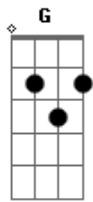

Fruto Sagrado - Livre Arbítrio

Tom: G

Versão 1

A Bm C
 Brother que saudade, a quanto não se vê
 A Bm C
 No livre arbítrio escolheu ir a luta por si só
 A Bm C
 Arriscou tudo em outra direção
 A Bm C
 Resolveu pagar um preço, correr o risco de se machucar

A Bm C
 Me perdoe brother sei que não devo pressionar
 A Bm C
 Você sabe o que é certo e o errado não me deve explicação
 A Bm C
 É a vontade de ter você de novo aqui
 A Bm C
 Te ouvir no velho violão sorrir, chorar

A Bm711 C
 Te ouvir no velho violão, sorrir...chorar...

G Em G Em
 Não importa o que você fez ou o que fizeram a você,
 C D
 O importante é o que Deus quer fazer!

C D Am7 C D D Am7
 Se você deixar, Se você quiser, Seu lugar é aqui em sua casa,
 É só voltar!

C D Am7 C D D Am7
 Se você quiser, se você voltar, seu lugar ainda está guardado junto ao Pai!

Acordes

© ukulele-chords.com

© ukulele-chords.com

© ukulele-chords.com

© ukulele-chords.com

© ukulele-chords.com