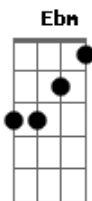

© ukulele-chords.com