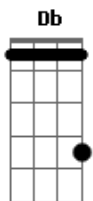

Ebm
ELE PODERIA TER FICADO IMPARCIAL
PASSIVO A TUDO E TENTAR SER NORMAL
MAS ALGO O ATINGIU DE FORMA IMPACTANTE
E NÃO ERA BALA PERDIDA DE PM OU DE TRAFICANTE
ERA A MISSÃO CELESTIAL, ALUCINANTE, IRRADIANTE, TRANSCENDENTAL
A FAMÍLIA, OS AMIGOS, POUCA GENTE ENTENDEU :
? O ANDRÉ ENLOUQUECEU DE VEZ ? O QUE ACONTECEU ? ?

Ebm Db Ab Ebm Db Ab
ANDRÉ SOBE O MORRO, SOBE PORQUE SABE QUE TEM UMA MISSÃO
Ebm Db Ab Ebm Db Ab
ANDRÉ SOBE O MORRO, SOBE O DONA MARTA COM MUITA DETERMINAÇÃO
Ebm Db Ab Ebm Db Ab
Ebm
ANDRÉ SOBE O MORRO, SOBE PORQUE SABE A RESPOSTA PRO RIO DE
JANEIRO

Ebm Db Ab
RIO DE JANEIRO MUDA A DIREÇÃO
Ebm Db Ab
O REDENTOR ESTÁ DE BRAÇOS ABERTOS TE ESPERANDO
Ebm Db Ab Ebm Db Ab
RIO DE JANEIRO MUDA A DIREÇÃO RIO DE JANEIRO, RIO DE
JANEIRO

Ebm
ELE NÃO CONSEGUIU FICAR TRANCADO NO QUARTO
ELE NÃO CONSEGUIU FINGIR-SE DE AVESTRUZ
LÁ FORA A DESGRAÇA ATRAVESSANDO A RUA
A INFELICIDADE DOMINANDO NUA E CRUA

CRIANÇAS SÃO COMIDAS POR SEUS VERMES INTESTINAIS
VERMES MANIPULADORES DE INJUSTIÇAS SOCIAIS
HOMENS SE MATANDO COMO RATOS ENCLAUSURADOS
Ebm Db Ab
NUM RIO DE JANEIRO QUE DESABA AOS PEDAÇOS
Ebm Db Ab
O RIO DE JANEIRO !

Ebm
ANDRÉ SABE QUE A RESPOSTA É SÓ JESUS
NO CORAÇÃO DAS FAVELAS E DOS BARRACOS
NO CORAÇÃO DOS CASTELOS E DOS PALÁCIOS
Ebm Db Ab | Ebm Db Ab
NO CORAÇÃO DE CADA CIDADÃO
Ebm Db Ab
NO CORAÇÃO DO RIO DE JANEIRO, NO CORAÇÃO DO MEU BRASIL

Acordes

© ukulele-chords.com