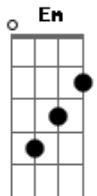

Fruto Del Madero - Historia de Amor

tom:

Intro: G D A
G D A

D A
Hay una historia basada
Bm D G
En un amor incondicional

D A
Generoso y completo
Bm
Desinteresado

G
No quiere nada a cambio

Em D A
Un amor que amó tanto
Em
Que se entregó

D A
Dio su sangre por ti
Em D A
Que al abrirle la puerta
Em D A
Vio tu miseria y no te abandonó

D
Es Jesús que te ama
A
Y la Virgen que clama
Bm G
Tu nombre y todas tus heridas

D
No tengas miedo a decirle
Am D
A Jesús que estás triste
G Gm
Y necesitas un poco de ayuda

Em D A
Un amor que amó tanto
Em
Que se entregó
D A
Dio su sangre por ti
Em D A
Que al abrirle la puerta
Em D A
Vio tu miseria y no te abandonó

D
Es Jesús que te ama
A
Y la Virgen que clama
Bm G
Tu nombre y todas tus heridas

D A
Hay una historia basada
Bm D G
En un amor incondicional

Acordes

© ukulele-chords.com

© ukulele-chords.com

© ukulele-chords.com

© ukulele-chords.com

© ukulele-chords.com

© ukulele-chords.com