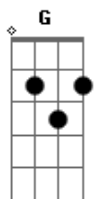

© ukulele-chords.com