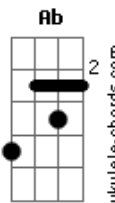

© ukulele-chords.com