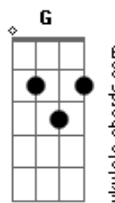

© ukulele-chords.com