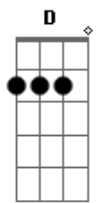

Frozen - Uma Aventura Congelante - Com o Tempo

tom: **Ab** (forma dos acordes no tom de **G**)
Capostraste na 1ª casa

G **D2** **Em7** **D2**
Todo mundo diz que com o tempo
Am **Am7** **D2**
Vai ser bem mais fácil de encarar
Db **C**
Quando eu for mais velho eu vou
Bm **A**
Perceber o que passou
D **A** **D7**
E essas coisas não vão mais me assustar

G **D2** **Em7** **D2**
Vou ter mais coragem com o tempo
Am **Am7** **D2**
E o escuro não vai mais me agitar
Db **C**
Todo mundo sempre diz
Bm **A**
Que são medos infantis
D **A** **D7**
Enquanto isso eu tenho que esperar

Acordes

© ukulele-chords.com