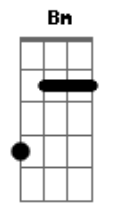

© ukulele-chords.com