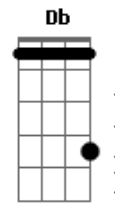

© ukulele-chords.com