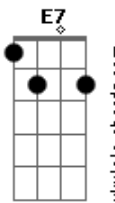

© ukulele-chords.com

© ukulele-chords.com

© ukulele-chords.com

© ukulele-chords.com

© ukulele-chords.com

© ukulele-chords.com

Com licença!

**G** **D** **Em7**  
 Os adultos se adaptam  
**Am7** **D7** **C**  
 E pra eles tudo é normal  
**G** **D2** **Em7**  
 Vou evoluir, nada mais vai me atingir  
**Am** **A** **D7**  
 Nem um ser terrível com um jeito muito mal

**G** **D2** **Em7** **D2**  
 Sim! Vai ficar mais fácil com o tempo  
**Am** **Am7** **D2**  
 Não vou mais sentir vontade de chorar  
**Db** **C**  
 Sei que isso é sonho meu  
**Bm7** **E7**  
 Vai chegar meu apogeu