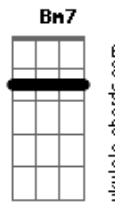

© ukulele-chords.com

© ukulele-chords.com

© ukulele-chords.com

© ukulele-chords.com

© ukulele-chords.com

© ukulele-chords.com

Com licença!

**G** **D** **Em7**  
 Os adultos se adaptam  
**Am7** **D7** **C**  
 E pra eles tudo é normal  
**G** **D2** **Em7**  
 Vou evoluir, nada mais vai me atingir  
**Am** **A** **D7**  
 Nem um ser terrível com um jeito muito mal

**G** **D2** **Em7** **D2**  
 Sim! Vai ficar mais fácil com o tempo  
**Am** **Am7** **D2**  
 Não vou mais sentir vontade de chorar  
**Db** **C**  
 Sei que isso é sonho meu  
**Bm7** **E7**  
 Vai chegar meu apogeu