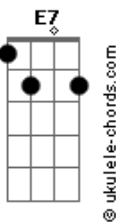

Até o urso que cê dorme agarradinha **Abm7**
 Foi eu que dei, duvido que você contou **Abm7/11 G?**
 Teu namorado sabe que na madrugada é pra **Gbm7/11**
 mim que você liga? **B**

Cheia de histórias procurando conversinha **B C C#sus**
 Me diz aí! **Abm7/11**
 Pra quê que você terminou **G?**

Se você tá com ele me jurando amor? **Gbm7/11 Am B Eadd9**

(**E E7**)

Para de ficar postando indireta **A7 Abm7**
 Sabe que não tá sendo correta **Bm7 E7**

Acordes

F#m7 G#m7 D#7(#11)
 Você tem alguém que diz amar
 Tá parecendo fa-ke **Bbm7/11 Bm7 E7**