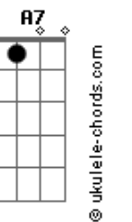

Até o urso que cê dorme agarradinha **Abm7**
 Foi eu que dei, duvido que você contou **Abm7/11 G?**
 Teu namorado sabe que na madrugada é pra **Gbm7/11**
 mim que você liga? **B**

Cheia de histórias procurando conversinha **B C C#sus**
 Me diz aí! **Abm7/11**
 Pra quê que você terminou **G?**

Se você tá com ele me jurando amor? **Gbm7/11 Am B Eadd9**

(**E E7**)

Para de ficar postando indireta **A7 Abm7**
 Sabe que não tá sendo correta **Bm7 E7**

Acordes

F#m7 G#m7 D#7(#11)
 Você tem alguém que diz amar
 Tá parecendo fa-ke **Bbm7/11 Bm7 E7**