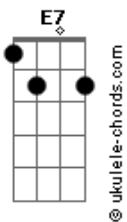

Até o urso que cê dorme agarradinha **Abm7**
 Foi eu que dei, duvido que você contou **Abm7/11 G?**
 Teu namorado sabe que na madrugada é pra **Gbm7/11**
 mim que você liga? **B**

Cheia de histórias procurando conversinha **B C C#sus**
 Me diz aí! **Abm7/11**
 Pra quê que você terminou **G?**

Se você tá com ele me jurando amor? **Gbm7/11 Am B Eadd9**

(**E E7**)

Para de ficar postando indireta **A7 Abm7**
 Sabe que não tá sendo correta **Bm7 E7**

Acordes

F#m7 G#m7 D#7(#11)
 Você tem alguém que diz amar
 Tá parecendo fa-ke **Bbm7/11 Bm7 E7**