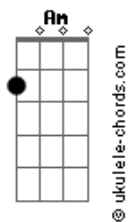

Para de me mandar foto indecente **A7 B**
 E falar que ainda tá carente **B B**
 Você tem alguém pra respeitar **F#m7 G#m7 Bm7**

[Refrão]

E **A7**
 Teu namorado sabe, que essa camisa do **B**
 Flamengo é minha?

Até o urso que cê dorme agarradinha **Abm7**
 Foi eu que dei, duvido que você contou **Abm7/11 G?**
 Teu namorado sabe que na madrugada é pra **Gbm7/11**
 mim que você liga? **B**

Cheia de histórias procurando conversinha **B C C#sus**
 Me diz aí! **Abm7/11**
 Pra quê que você terminou **G?**

Se você tá com ele me jurando amor? **Gbm7/11 Am B Eadd9**

(**E E7**)

Para de ficar postando indireta **A7 Abm7**
 Sabe que não tá sendo correta **Bm7 E7**

Acordes

F#m7 G#m7 D#7(#11)
 Você tem alguém que diz amar
 Tá parecendo fa-ke **Bbm7/11 Bm7 E7**