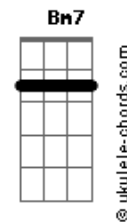

Até o urso que cê dorme agarradinha **Abm7**
 Foi eu que dei, duvido que você contou **Abm7/11 G?**
 Teu namorado sabe que na madrugada é pra **Gbm7/11**
 mim que você liga? **B**

Cheia de histórias procurando conversinha **B C C#sus**
 Me diz aí! **Abm7/11**
 Pra quê que você terminou **G?**

Se você tá com ele me jurando amor? **Gbm7/11 Am B Eadd9**

(**E E7**)

Para de ficar postando indireta **A7 Abm7**
 Sabe que não tá sendo correta **Bm7 E7**

Acordes

F#m7 G#m7 D#7(#11)
 Você tem alguém que diz amar
 Tá parecendo fa-ke **Bbm7/11 Bm7 E7**