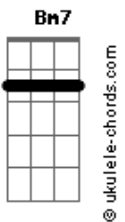

Até o urso que cê dorme agarradinha **Abm7**
 Foi eu que dei, duvido que você contou **Abm7/11 G?**
 Teu namorado sabe que na madrugada é pra **Gbm7/11**
 mim que você liga? **B**

Cheia de histórias procurando conversinha **B C C#sus**
 Me diz aí! **Abm7/11**
 Pra quê que você terminou **G?**

Se você tá com ele me jurando amor? **Gbm7/11 Am B Eadd9**

(**E E7**)

Para de ficar postando indireta **A7 Abm7**
 Sabe que não tá sendo correta **Bm7 E7**

Acordes

F#m7 G#m7 D#7(#11)
 Você tem alguém que diz amar
 Tá parecendo fa-ke **Bbm7/11 Bm7 E7**