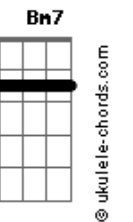

Até o urso que cê dorme agarradinha **Abm7**
 Foi eu que dei, duvido que você contou **Abm7/11 G?**
 Teu namorado sabe que na madrugada é pra **Gbm7/11**
 mim que você liga? **B**

Cheia de histórias procurando conversinha **B C C#sus**
 Me diz aí! **Abm7/11**
 Pra quê que você terminou **G?**

Se você tá com ele me jurando amor? **Gbm7/11 Am B Eadd9**

(**E E7**)

Para de ficar postando indireta **A7 Abm7**
 Sabe que não tá sendo correta **Bm7 E7**

Acordes

F#m7 G#m7 D#7(#11)
 Você tem alguém que diz amar
 Tá parecendo fa-ke **Bbm7/11 Bm7 E7**