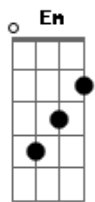

Frolic - Ela Parece Um Samba

tom:

Em

Em7

Bm7

Ela me domina, ganha no olhar

Em7 Bm7

Sente a vibe, fascina, sabe provocar

Am7

É que ela parece um samba

Quando toca balança geral

Bm7 Bm7

Batuque de bamba em fundo de quintal

Am7

Quer de tudo um pouco e não tem medo de errar

Em7 Em7

Ela me traz paz

Em7 Am7 Em7 Em7

Cheiro de alegria e faz coisas da gente

(Am7 Em7 Am7 Em7 Em)

Am7

Quando toca balança geral

Bm7

Acordes

© ukulele-chords.com

© ukulele-chords.com

© ukulele-chords.com

© ukulele-chords.com

Sentimento bom de fundo de quintal

Am7

Batuque de bamba que não quer voltar

Em7 Em7