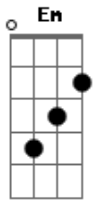

Frolic - Ela Parece Um Samba

tom:

Em

Em7

Bm7

Ela me domina, ganha no olhar

Em7 Bm7

Sente a vibe, fascina, sabe provocar

Am7

É que ela parece um samba

Quando toca balança geral

Bm7 Bm7

Batuque de bamba em fundo de quintal

Am7 Am7

Quer de tudo um pouco e não tem medo de errar

Em7 Em7

Am7

Coisa da gente

Em7 Desejo de me queima de demais

Am7

Ela me traz paz

Em7 Am7 Em7 Em7

Cheiro de alegria e faz coisas da gente

(Am7 Em7 Am7 Em7 Em)

Am7 Quando toca balança geral

Bm7

Acordes

© ukulele-chords.com

© ukulele-chords.com

© ukulele-chords.com

© ukulele-chords.com

Sentimento bom de fundo de quintal
Am7
Batuque de bamba que não quer voltar
Em7 Em7
Risco que me espera