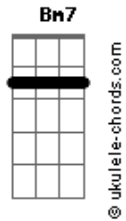

Ela me traz paz

Em7 Am7 Em7 Em7

Cheiro de alegria e faz coisas da gente

( Am7 Em7 Am7 Em7 Em )

Am7

Quando toca balança geral

Bm7

## Acordes

Sentimento bom de fundo de quintal  
Am7  
Batuque de bamba que não quer voltar  
Em7 Em7  
Risco que me espera

Am7  
Quer de tudo um pouco

Ela sempre ela quem manda  
Bm7  
Sinto que esse risco é meio coisa de bamba  
Am7 Em7 Em7  
Sim, é que ela parece um samba