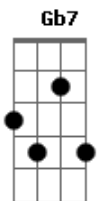

Frolic - A Madrugada Sorri

tom:

Intro: **Dbm7** **Badd9** **Gb7** **Dbm7**

Dbm7
A madrugada sorri
Gbm7 **Dbm7**
Como se a lua e as estrelas pudessem me ouvir
Gbm7
No caminho, um horizonte de sabor e desejo
Dbm7
Desejo de ser livre só pra variar
Gbm7
No brilho das esquinas me encontrar
Dbm7 **Gbm7**
Desejo de pedir que a noite nunca mais se acabe

Dbm7
Desejo de estar vivo só pra variar
Gbm7
Que as luzes da cidade venham me guiar
Dbm7 **Gbm7**
Desejo que minha princesa me coroe rei

A7M **Badd9**
Vejo os edifícios, eu vejo o mar
Gbm7 **A7** **Ab7**
é sábado a noite. Sinto tudo que pode rolar

Dbm7 **Badd9**
Desejo que essa noite seja cheia de paz
Aadd9 **Badd9** **Dbm7**
Desejo que aconteça tudo! Desejo
Badd9 **Aadd9** **Badd9**
Sonho, temporal e desejo!

Dbm7 **Badd9** **Gb7**
Ô, ô, ô, ô

Dbm7 **Badd9** **Gb7**
Ô, ô, ô, ô

Dbm7 **Badd9** **Gb7**
Ô, ô, ô, ô

Dbm7 **Badd9** **Gb7**
Ô, ô, ô, ô

Acordes

© ukulele-chords.com

ukulele-chords.com

© ukulele-chords.com

© ukulele-chords.com

© ukulele-chords.com