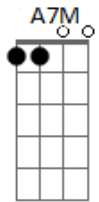

Frolic - A Madrugada Sorri

tom:

Intro: **Dbm7** **Badd9** **Gb7** **Dbm7**

Dbm7
A madrugada sorri
Gbm7 **Dbm7**
Como se a lua e as estrelas pudessem me ouvir
Gbm7
No caminho, um horizonte de sabor e desejo
Dbm7
Desejo de ser livre só pra variar
Gbm7
No brilho das esquinas me encontrar
Dbm7 **Gbm7**
Desejo de pedir que a noite nunca mais se acabe

Dbm7
Desejo de estar vivo só pra variar
Gbm7
Que as luzes da cidade venham me guiar
Dbm7 **Gbm7**
Desejo que minha princesa me coroe rei

A7M **Badd9**
Vejo os edifícios, eu vejo o mar
Gbm7 **A7** **Ab7**
é sábado a noite. Sinto tudo que pode rolar

Dbm7 **Badd9** **Gb7**
Ô, ô, ô, ô

Dbm7 **Badd9** **Gb7**
Ô, ô, ô, ô

Dbm7
A madrugada sorri
Gbm7 **Dbm7**
Como se a lua e as estrelas pudessem me ouvir
Gbm7
No caminho, um horizonte de sabor e desejo

Dbm7 **Badd9**
Desejo que essa noite seja cheia de paz
Aadd9 **Badd9**
Desejo que aconteça tudo e muito mais
Dbm7 **Badd9** **Aadd9**
Desejo desenhar numa varanda com lápis de cor

Dbm7 **Badd9**
Desejo que essa noite seja cheia de paz
Aadd9 **Badd9** **Dbm7**
Desejo que aconteça tudo! Desejo
Badd9 **Aadd9** **Badd9**
Sonho, temporal e desejo!

Dbm7 **Badd9** **Gb7**
Ô, ô, ô, ô

Dbm7 **Badd9** **Gb7**
Ô, ô, ô, ô

Dbm7 **Badd9** **Gb7**
Ô, ô, ô, ô

Dbm7 **Badd9** **Gb7**
Ô, ô, ô, ô

Acordes