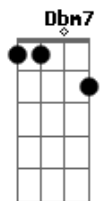

Frolic - A Madrugada Sorri

tom:

Intro: **Dbm7** **Badd9** **Gb7** **Dbm7**

Dbm7
A madrugada sorri
Gbm7 **Dbm7**
Como se a lua e as estrelas pudessem me ouvir
Gbm7
No caminho, um horizonte de sabor e desejo
Dbm7
Desejo de ser livre só pra variar
Gbm7
No brilho das esquinas me encontrar
Dbm7 **Gbm7**
Desejo de pedir que a noite nunca mais se acabe

Dbm7
Desejo de estar vivo só pra variar
Gbm7
Que as luzes da cidade venham me guiar
Dbm7 **Gbm7**
Desejo que minha princesa me coroe rei

A7M **Badd9**
Vejo os edifícios, eu vejo o mar
Gbm7 **A7** **Ab7**
é sábado a noite. Sinto tudo que pode rolar

Dbm7 **Badd9**
Desejo que essa noite seja cheia de paz
Aadd9 **Badd9** **Dbm7**
Desejo que aconteça tudo! Desejo
Badd9 **Aadd9** **Badd9**
Sonho, temporal e desejo!

Dbm7 **Badd9** **Gb7**
Ô, ô, ô, ô

Dbm7 **Badd9** **Gb7**
Ô, ô, ô, ô

Dbm7 **Badd9** **Gb7**
Ô, ô, ô, ô

Dbm7 **Badd9** **Gb7**
Ô, ô, ô, ô

Acordes

© ukulele-chords.com

ukulele-chords.com

© ukulele-chords.com

© ukulele-chords.com

© ukulele-chords.com