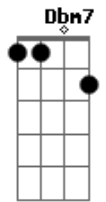

Frolic - A Madrugada Sorri

tom:

Intro: **Dbm7** **Badd9** **Gb7** **Dbm7**

Dbm7
A madrugada sorri
Gbm7 **Dbm7**
Como se a lua e as estrelas pudessem me ouvir
Gbm7
No caminho, um horizonte de sabor e desejo
Dbm7
Desejo de ser livre só pra variar
Gbm7
No brilho das esquinas me encontrar
Dbm7 **Gbm7**
Desejo de pedir que a noite nunca mais se acabe

Dbm7
Desejo de estar vivo só pra variar
Gbm7
Que as luzes da cidade venham me guiar
Dbm7 **Gbm7**
Desejo que minha princesa me coroe rei

A7M **Badd9**
Vejo os edifícios, eu vejo o mar
Gbm7 **A7** **Ab7**
é sábado a noite. Sinto tudo que pode rolar

Dbm7 **Badd9** **Gb7**
Ô, ô, ô, ô

Dbm7 **Badd9** **Gb7**
Ô, ô, ô, ô

Acordes

© ukulele-chords.com

© ukulele-chords.com

© ukulele-chords.com

© ukulele-chords.com

© ukulele-chords.com