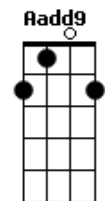

ukulele-chords.com