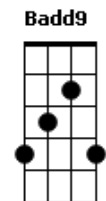

ukulele-chords.com