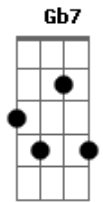

Frolic - A Madrugada Sorri

tom:

Intro: **Dbm7** **Badd9** **Gb7** **Dbm7**

Dbm7
A madrugada sorri
Gbm7 **Dbm7**
Como se a lua e as estrelas pudessem me ouvir
Gbm7
No caminho, um horizonte de sabor e desejo
Dbm7
Desejo de ser livre só pra variar
Gbm7
No brilho das esquinas me encontrar
Dbm7 **Gbm7**
Desejo de pedir que a noite nunca mais se acabe

Dbm7
Desejo de estar vivo só pra variar
Gbm7
Que as luzes da cidade venham me guiar
Dbm7 **Gbm7**
Desejo que minha princesa me coroe rei

A7M **Badd9**
Vejo os edifícios, eu vejo o mar
Gbm7 **A7** **Ab7**
é sábado a noite. Sinto tudo que pode rolar

Dbm7 **Badd9**
Desejo que essa noite seja cheia de paz
Aadd9 **Badd9** **Dbm7**
Desejo que aconteça tudo! Desejo
Badd9 **Aadd9** **Badd9**
Sonho, temporal e desejo!

Dbm7 **Badd9** **Gb7**
Ô, ô, ô, ô

Dbm7 **Badd9** **Gb7**
Ô, ô, ô, ô

Dbm7 **Badd9** **Gb7**
Ô, ô, ô, ô

Dbm7 **Badd9** **Gb7**
Ô, ô, ô, ô

Acordes

© ukulele-chords.com

© ukulele-chords.com

© ukulele-chords.com

© ukulele-chords.com

© ukulele-chords.com