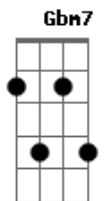

Frolic - A Madrugada Sorri

tom:

Intro: **Dbm7** **Badd9** **Gb7** **Dbm7**

Dbm7
A madrugada sorri
Gbm7 **Dbm7**
Como se a lua e as estrelas pudessem me ouvir
Gbm7
No caminho, um horizonte de sabor e desejo
Dbm7
Desejo de ser livre só pra variar
Gbm7
No brilho das esquinas me encontrar
Dbm7 **Gbm7**
Desejo de pedir que a noite nunca mais se acabe

Dbm7
Desejo de estar vivo só pra variar
Gbm7
Que as luzes da cidade venham me guiar
Dbm7 **Gbm7**
Desejo que minha princesa me coroe rei

A7M **Badd9**
Vejo os edifícios, eu vejo o mar
Gbm7 **A7** **Ab7**
é sábado a noite. Sinto tudo que pode rolar

Dbm7 **Badd9**
Desejo que essa noite seja cheia de paz
Aadd9 **Badd9** **Dbm7**
Desejo que aconteça tudo! Desejo
Badd9 **Aadd9** **Badd9**
Sonho, temporal e desejo!

Dbm7 **Badd9** **Gb7**
Ô, ô, ô, ô

Dbm7 **Badd9** **Gb7**
Ô, ô, ô, ô

Dbm7 **Badd9** **Gb7**
Ô, ô, ô, ô

Dbm7 **Badd9** **Gb7**
Ô, ô, ô, ô

Acordes

© ukulele-chords.com

ukulele-chords.com

© ukulele-chords.com

© ukulele-chords.com

© ukulele-chords.com