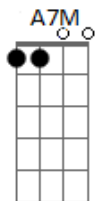

Frolic - A Madrugada Sorri

tom:

Intro: **Dbm7** **Badd9** **Gb7** **Dbm7**

Dbm7
A madrugada sorri
Gbm7 **Dbm7**
Como se a lua e as estrelas pudessem me ouvir
Gbm7
No caminho, um horizonte de sabor e desejo
Dbm7
Desejo de ser livre só pra variar
Gbm7
No brilho das esquinas me encontrar
Dbm7 **Gbm7**
Desejo de pedir que a noite nunca mais se acabe

Dbm7
Desejo de estar vivo só pra variar
Gbm7
Que as luzes da cidade venham me guiar
Dbm7 **Gbm7**
Desejo que minha princesa me coroe rei

A7M **Badd9**
Vejo os edifícios, eu vejo o mar
Gbm7 **A7** **Ab7**
é sábado a noite. Sinto tudo que pode rolar

Dbm7 **Badd9** **Gb7**
Ô, ô, ô, ô

Dbm7 **Badd9** **Gb7**
Ô, ô, ô, ô

Dbm7
A madrugada sorri
Gbm7 **Dbm7**
Como se a lua e as estrelas pudessem me ouvir
Gbm7
No caminho, um horizonte de sabor e desejo

Dbm7 **Badd9**
Desejo que essa noite seja cheia de paz
Aadd9 **Badd9**
Desejo que aconteça tudo e muito mais
Dbm7 **Badd9** **Aadd9**
Desejo desenhar numa varanda com lápis de cor

Dbm7 **Badd9**
Desejo que essa noite seja cheia de paz
Aadd9 **Badd9** **Dbm7**
Desejo que aconteça tudo! Desejo
Badd9 **Aadd9** **Badd9**
Sonho, temporal e desejo!

Dbm7 **Badd9** **Gb7**
Ô, ô, ô, ô

Dbm7 **Badd9** **Gb7**
Ô, ô, ô, ô

Dbm7 **Badd9** **Gb7**
Ô, ô, ô, ô

Dbm7 **Badd9** **Gb7**
Ô, ô, ô, ô

Acordes