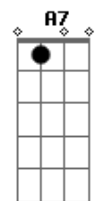

Frolic - A Madrugada Sorri

tom:

Intro: **Dbm7** **Badd9** **Gb7** **Dbm7**

Dbm7
A madrugada sorri
Gbm7 **Dbm7**
Como se a lua e as estrelas pudessem me ouvir
Gbm7
No caminho, um horizonte de sabor e desejo
Dbm7
Desejo de ser livre só pra variar
Gbm7
No brilho das esquinas me encontrar
Dbm7 **Gbm7**
Desejo de pedir que a noite nunca mais se acabe

Dbm7 **Badd9** **Gb7**
Ô, ô, ô, ô

Dbm7 **Badd9** **Gb7**
Ô, ô, ô, ô

Acordes

© ukulele-chords.com

ukulele-chords.com

© ukulele-chords.com

© ukulele-chords.com

© ukulele-chords.com