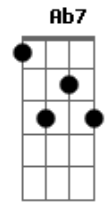

© ukulele-chords.com