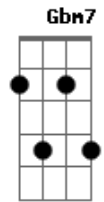

Frolic - A Madrugada Sorri

tom:

Intro: **Dbm7** **Badd9** **Gb7** **Dbm7**

Dbm7
A madrugada sorri
Gbm7 **Dbm7**
Como se a lua e as estrelas pudessem me ouvir
Gbm7
No caminho, um horizonte de sabor e desejo
Dbm7
Desejo de ser livre só pra variar
Gbm7
No brilho das esquinas me encontrar
Dbm7 **Gbm7**
Desejo de pedir que a noite nunca mais se acabe

Dbm7
Desejo de estar vivo só pra variar
Gbm7
Que as luzes da cidade venham me guiar
Dbm7 **Gbm7**
Desejo que minha princesa me coroe rei

A7M **Badd9**
Vejo os edifícios, eu vejo o mar
Gbm7 **A7** **Ab7**
é sábado a noite. Sinto tudo que pode rolar

Dbm7 **Badd9**
Desejo que essa noite seja cheia de paz
Aadd9 **Badd9** **Dbm7**
Desejo que aconteça tudo! Desejo
Badd9 **Aadd9** **Badd9**
Sonho, temporal e desejo!

Dbm7 **Badd9** **Gb7**
Ô, ô, ô, ô

Dbm7 **Badd9** **Gb7**
Ô, ô, ô, ô

Dbm7 **Badd9** **Gb7**
Ô, ô, ô, ô

Dbm7 **Badd9** **Gb7**
Ô, ô, ô, ô

Acordes

© ukulele-chords.com

© ukulele-chords.com

© ukulele-chords.com

© ukulele-chords.com

© ukulele-chords.com