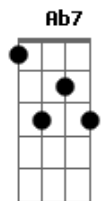

© ukulele-chords.com