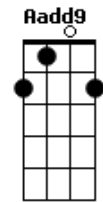

© ukulele-chords.com