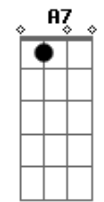

Frolic - A Madrugada Sorri

tom:

Intro: **Dbm7** **Badd9** **Gb7** **Dbm7**

Dbm7
A madrugada sorri
Gbm7 **Dbm7**
Como se a lua e as estrelas pudessem me ouvir
Gbm7
No caminho, um horizonte de sabor e desejo
Dbm7
Desejo de ser livre só pra variar
Gbm7
No brilho das esquinas me encontrar
Dbm7 **Gbm7**
Desejo de pedir que a noite nunca mais se acabe

Dbm7
Desejo de estar vivo só pra variar
Gbm7
Que as luzes da cidade venham me guiar
Dbm7 **Gbm7**
Desejo que minha princesa me coroe rei

A7M **Badd9**
Vejo os edifícios, eu vejo o mar
Gbm7 **A7** **Ab7**
é sábado a noite. Sinto tudo que pode rolar

Dbm7 **Badd9** **Gb7**
Ô, ô, ô, ô

Dbm7 **Badd9** **Gb7**
Ô, ô, ô, ô

Acordes

© ukulele-chords.com

© ukulele-chords.com

© ukulele-chords.com

© ukulele-chords.com

© ukulele-chords.com