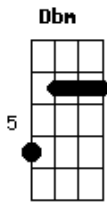

© ukulele-chords.com