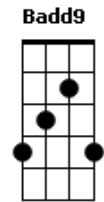

© ukulele-chords.com