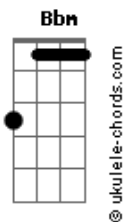

Froid - O Homem Cinza

tom:

Intro: **Ebm** **Bbm** **Ebm**

Ebm
O homem cinza na América, feito Kafka

Adaptando em seu cabelo mechas bem África
Bbm
Com o olho, o olho gordo murcha

O olho gordo assusta
E fica feito fruta seca sem néctar
Ebm
Harry invoca o expecto letras

Vocês não enjoaram do trap? Hunf, letras
Bbm
Com a ordem alfabética, os melhores são letras

Palavras são palavras, mas letras são letras
Ebm
Meu bem, eu me sentia bem, ave, bem leve

I've been searchin for my sex machine but I feel better
Bbm
Sem tempo pra quem não me inspira, senta aí e espera
A quanto tempo eu tô na fila, senta aí e espera

Ebm
Eu vejo as cores mais vivas (eu vejo as cores)
Bbm
O homem cinza precisa (o homem cinza)
Ebm
Eu vejo as cores mais vivas (eu vejo as cores)
Bbm
O homem cinza precisa (o homem cinza)

Ebm
Espia só, o espinho não machuca a flor

Espectadores querem a minha cabeça e seja como for
Bbm
Viver não é confortável, eu vi de tudo em cima

Eu voei alto e alegria é um estado de morfina
Ebm
A vida é louca, rima louca, mano

Acordes

Me jogaram na matilha, eu voltei Villa-Lobos