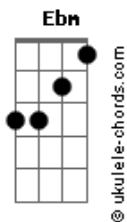

Froid - O Homem Cinza

tom:

Intro: **Ebm** **Bbm** **Ebm**

Ebm
O homem cinza na América, feito Kafka

Adaptando em seu cabelo mechas bem África
Bbm
Com o olho, o olho gordo murcha

O olho gordo assusta
E fica feito fruta seca sem néctar
Ebm
Harry invoca o expecto letras

Vocês não enjoaram do trap? Hunf, letras
Bbm
Com a ordem alfabética, os melhores são letras

Palavras são palavras, mas letras são letras
Ebm
Meu bem, eu me sentia bem, ave, bem leve

I've been searchin for my sex machine but I feel better
Bbm
Sem tempo pra quem não me inspira, senta aí e espera
A quanto tempo eu tô na fila, senta aí e espera

Ebm
Eu vejo as cores mais vivas (eu vejo as cores)
Bbm
O homem cinza precisa (o homem cinza)
Ebm
Eu vejo as cores mais vivas (eu vejo as cores)
Bbm
O homem cinza precisa (o homem cinza)

Ebm
Espia só, o espinho não machuca a flor

Espectadores querem a minha cabeça e seja como for
Bbm
Viver não é confortável, eu vi de tudo em cima

Eu voei alto e alegria é um estado de morfina
Ebm
A vida é louca, rima louca, mano

Acordes

Me jogaram na matilha, eu voltei Villa-Lobos