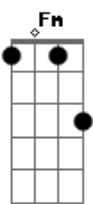

© ukulele-chords.com