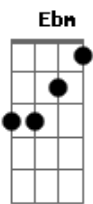

© ukulele-chords.com