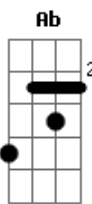

© ukulele-chords.com