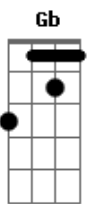

© ukulele-chords.com