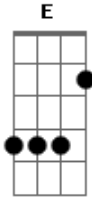

Fresno - Seu Namorado É Um Idiota

Tom: D

Intro: (D Gb G E)

E|---16| G|-14/15-14-12-11-|
 B|--15--| D|-xxxxx-xx-xx-x--|
 G|14----| A|-12/13-12-10-9--|

D Gb
 isso não é crise de ciúmes
 G
 é só pra dizer
 E
 o quão idiota é você
 D Gb
 você ainda tá com o mesmo namorado
 G E
 e parece que não quer largar

D Gbm G A
 chorar e eu nao quero te ver
 D Gbm G A
 chorar e eu nao quero te ver

D Gb
 pode até ser que eu me acostume
 G E
 mas não consigo viver sem pensar em você

D Gb
 Você ainda tá com o mesmo namorado
 G E
 E parece que não quer largar
 D Gb
 Não faça as coisas do modo errado
 G E
 Ele só tá querendo te usar

Bm Em G
 tomara que tu te arrependas
 A (D A B G D A B G)
 e percebas todo o meu valor

D Gb
 porque seu namorado é um idiota
 G E
 e isso ninguém precisa provar
 D Gb
 tu significas muito pra mim
 G E
 e eu não quero te ver

D Gbm G A
 chorar e eu nao quero te ver
 D Gbm G A
 chorar e eu nao quero te ver

Acordes

© ukulele-chords.com

© ukulele-chords.com

© ukulele-chords.com

© ukulele-chords.com

© ukulele-chords.com

© ukulele-chords.com