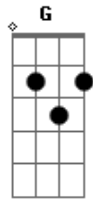

Fresno - Seu Namorado É Um Idiota

Tom: D

Intro: (D Gb G E)

E|---16| G|-14/15-14-12-11-|
 B|--15--| D|-xxxxx-xx-xx-x--|
 G|14----| A|-12/13-12-10-9--|

D Gb
 isso não é crise de ciúmes
 G
 é só pra dizer
 E
 o quão idiota é você
 D Gb
 você ainda tá com o mesmo namorado
 G E
 e parece que não quer largar

D Gbm G A
 chorar e eu nao quero te ver
 D Gbm G A
 chorar e eu nao quero te ver

D Gb
 pode até ser que eu me acostume
 G E
 mas não consigo viver sem pensar em você

D Gb
 Você ainda tá com o mesmo namorado
 G E
 E parece que não quer largar
 D Gb
 Não faça as coisas do modo errado
 G E
 Ele só tá querendo te usar

Bm Em G
 tomara que tu te arrependas
 A (D A B G D A B G)
 e percebas todo o meu valor

D Gb
 porque seu namorado é um idiota
 G E
 e isso ninguém precisa provar
 D Gb
 tu significas muito pra mim
 G E
 e eu não quero te ver

D Gbm G A
 chorar e eu nao quero te ver
 D Gbm G A
 chorar e eu nao quero te ver

Acordes

© ukulele-chords.com

© ukulele-chords.com

© ukulele-chords.com

© ukulele-chords.com

© ukulele-chords.com

© ukulele-chords.com