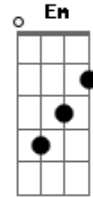

Fresno - Seu Namorado É Um Idiota

Tom: D

Intro: (D Gb G E)

E|---16| G|-14/15-14-12-11-|
 B|--15--| D|-xxxxx-xx-xx-x--|
 G|14----| A|-12/13-12-10-9--|

D Gb
 isso não é crise de ciúmes
 G
 é só pra dizer
 E
 o quão idiota é você
 D Gb
 você ainda tá com o mesmo namorado
 G E
 e parece que não quer largar

D Gbm G A
 chorar e eu nao quero te ver
 D Gbm G A
 chorar e eu nao quero te ver

D Gb
 pode até ser que eu me acostume
 G E
 mas não consigo viver sem pensar em você

D Gb
 Você ainda tá com o mesmo namorado
 G E
 E parece que não quer largar
 D Gb
 Não faça as coisas do modo errado
 G E
 Ele só tá querendo te usar

Bm Em G
 tomara que tu te arrependas
 A (D A B G D A B G)
 e percebas todo o meu valor

D Gb
 porque seu namorado é um idiota
 G E
 e isso ninguém precisa provar
 D Gb
 tu significas muito pra mim
 G E
 e eu não quero te ver

D Gbm G A
 chorar e eu nao quero te ver
 D Gbm G A
 chorar e eu nao quero te ver

Acordes

© ukulele-chords.com

© ukulele-chords.com

© ukulele-chords.com

© ukulele-chords.com

© ukulele-chords.com

© ukulele-chords.com