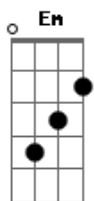

Fresno - Seu Namorado É Um Idiota

Tom: D

Intro: (D Gb G E)

E|---16| G|-14/15-14-12-11-|
 B|--15--| D|-xxxxx-xx-xx-x--|
 G|14----| A|-12/13-12-10-9--|

D Gb
 isso não é crise de ciúmes
 G
 é só pra dizer
 E
 o quão idiota é você
 D Gb
 você ainda tá com o mesmo namorado
 G E
 e parece que não quer largar

D Gbm G A
 chorar e eu nao quero te ver
 D Gbm G A
 chorar e eu nao quero te ver

D Gb
 pode até ser que eu me acostume
 G E
 mas não consigo viver sem pensar em você

D Gb
 Você ainda tá com o mesmo namorado
 G E
 E parece que não quer largar
 D Gb
 Não faça as coisas do modo errado
 G E
 Ele só tá querendo te usar

Bm Em G
 tomara que tu te arrependas
 A (D A B G D A B G)
 e percebas todo o meu valor

D Gb
 porque seu namorado é um idiota
 G E
 e isso ninguém precisa provar
 D Gb
 tu significas muito pra mim
 G E
 e eu não quero te ver

D Gbm G A
 chorar e eu nao quero te ver
 D Gbm G A
 chorar e eu nao quero te ver

Acordes

© ukulele-chords.com

© ukulele-chords.com

© ukulele-chords.com

© ukulele-chords.com

© ukulele-chords.com

© ukulele-chords.com