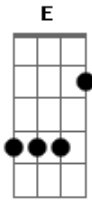

Fresno - Seu Namorado É Um Idiota

Tom: D

Intro: (D Gb G E)

E|---16| G|-14/15-14-12-11-|
 B|--15--| D|-xxxxx-xx-xx-x--|
 G|14----| A|-12/13-12-10-9--|

D Gb
 isso não é crise de ciúmes
 G
 é só pra dizer
 E
 o quão idiota é você
 D Gb
 você ainda tá com o mesmo namorado
 G E
 e parece que não quer largar

D Gbm G A
 chorar e eu nao quero te ver
 D Gbm G A
 chorar e eu nao quero te ver

D Gb
 pode até ser que eu me acostume
 G E
 mas não consigo viver sem pensar em você

D Gb
 Você ainda tá com o mesmo namorado
 G E
 E parece que não quer largar
 D Gb
 Não faça as coisas do modo errado
 G E
 Ele só tá querendo te usar

Bm Em G
 tomara que tu te arrependas
 A (D A B G D A B G)
 e percebas todo o meu valor

D Gb
 porque seu namorado é um idiota
 G E
 e isso ninguém precisa provar
 D Gb
 tu significas muito pra mim
 G E
 e eu não quero te ver

D Gbm G A
 chorar e eu nao quero te ver
 D Gbm G A
 chorar e eu nao quero te ver

Acordes

© ukulele-chords.com

© ukulele-chords.com

© ukulele-chords.com

© ukulele-chords.com

© ukulele-chords.com

© ukulele-chords.com