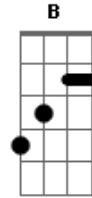

© ukulele-chords.com