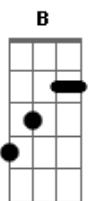

© ukulele-chords.com