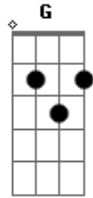

Fresno - Seu Namorado É Um Idiota

Tom: D

Intro: (D Gb G E)

E|---16| G|-14/15-14-12-11-|
 B|--15--| D|-xxxxx-xx-xx-x--|
 G|14----| A|-12/13-12-10-9--|

D Gb
 isso não é crise de ciúmes
 G
 é só pra dizer
 E
 o quão idiota é você
 D Gb
 você ainda tá com o mesmo namorado
 G E
 e parece que não quer largar

D Gbm G A
 chorar e eu nao quero te ver
 D Gbm G A
 chorar e eu nao quero te ver

D Gb
 pode até ser que eu me acostume
 G E
 mas não consigo viver sem pensar em você

D Gb
 Você ainda tá com o mesmo namorado
 G E
 E parece que não quer largar
 D Gb
 Não faça as coisas do modo errado
 G E
 Ele só tá querendo te usar

Bm Em G
 tomara que tu te arrependas
 A (D A B G D A B G)
 e percebas todo o meu valor

D Gb
 porque seu namorado é um idiota
 G E
 e isso ninguém precisa provar
 D Gb
 tu significas muito pra mim
 G E
 e eu não quero te ver

D Gbm G A
 chorar e eu nao quero te ver
 D Gbm G A
 chorar e eu nao quero te ver

Acordes

© ukulele-chords.com

© ukulele-chords.com

© ukulele-chords.com

© ukulele-chords.com

© ukulele-chords.com

© ukulele-chords.com