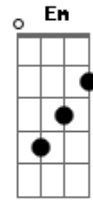

Fresno - Seu Namorado É Um Idiota

Tom: D

Intro: (D Gb G E)

E|---16| G|-14/15-14-12-11-|
 B|--15--| D|-xxxxx-xx-xx-x--|
 G|14----| A|-12/13-12-10-9--|

D Gb
 isso não é crise de ciúmes
 G
 é só pra dizer
 E
 o quão idiota é você
 D Gb
 você ainda tá com o mesmo namorado
 G E
 e parece que não quer largar

D Gbm G A
 chorar e eu nao quero te ver
 D Gbm G A
 chorar e eu nao quero te ver

D Gb
 pode até ser que eu me acostume
 G E
 mas não consigo viver sem pensar em você

D Gb
 Você ainda tá com o mesmo namorado
 G E
 E parece que não quer largar
 D Gb
 Não faça as coisas do modo errado
 G E
 Ele só tá querendo te usar

Bm Em G
 tomara que tu te arrependas
 A (D A B G D A B G)
 e percebas todo o meu valor

D Gb
 porque seu namorado é um idiota
 G E
 e isso ninguém precisa provar
 D Gb
 tu significas muito pra mim
 G E
 e eu não quero te ver

D Gbm G A
 chorar e eu nao quero te ver
 D Gbm G A
 chorar e eu nao quero te ver

Acordes

© ukulele-chords.com

© ukulele-chords.com

© ukulele-chords.com

© ukulele-chords.com

© ukulele-chords.com

© ukulele-chords.com