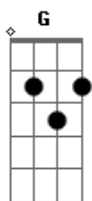

Fresno - Seu Namorado É Um Idiota

Tom: D

Intro: (D Gb G E)

E|---16| G|-14/15-14-12-11-|
 B|--15--| D|-xxxxx-xx-xx-x--|
 G|14----| A|-12/13-12-10-9--|

D Gb
 isso não é crise de ciúmes
 G
 é só pra dizer
 E
 o quão idiota é você
 D Gb
 você ainda tá com o mesmo namorado
 G E
 e parece que não quer largar

D Gbm G A
 chorar e eu nao quero te ver
 D Gbm G A
 chorar e eu nao quero te ver

D Gb
 pode até ser que eu me acostume
 G E
 mas não consigo viver sem pensar em você

D Gb
 Você ainda tá com o mesmo namorado
 G E
 E parece que não quer largar
 D Gb
 Não faça as coisas do modo errado
 G E
 Ele só tá querendo te usar

Bm Em G
 tomara que tu te arrependas
 A (D A B G D A B G)
 e percebas todo o meu valor

D Gb
 porque seu namorado é um idiota
 G E
 e isso ninguém precisa provar
 D Gb
 tu significas muito pra mim
 G E
 e eu não quero te ver

D Gbm G A
 chorar e eu nao quero te ver
 D Gbm G A
 chorar e eu nao quero te ver

Acordes

© ukulele-chords.com

© ukulele-chords.com

© ukulele-chords.com

© ukulele-chords.com

© ukulele-chords.com

© ukulele-chords.com