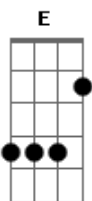

Fresno - Seu Namorado É Um Idiota

Tom: D

Intro: (D Gb G E)

E|---16| G|-14/15-14-12-11-|
 B|--15--| D|-xxxxx-xx-xx-x--|
 G|14----| A|-12/13-12-10-9--|

D Gb
 isso não é crise de ciúmes
 G
 é só pra dizer
 E
 o quão idiota é você
 D Gb
 você ainda tá com o mesmo namorado
 G E
 e parece que não quer largar

D Gbm G A
 chorar e eu nao quero te ver
 D Gbm G A
 chorar e eu nao quero te ver

D Gb
 pode até ser que eu me acostume
 G E
 mas não consigo viver sem pensar em você

D Gb
 Você ainda tá com o mesmo namorado
 G E
 E parece que não quer largar
 D Gb
 Não faça as coisas do modo errado
 G E
 Ele só tá querendo te usar

Bm Em G
 tomara que tu te arrependas
 A (D A B G D A B G)
 e percebas todo o meu valor

D Gb
 porque seu namorado é um idiota
 G E
 e isso ninguém precisa provar
 D Gb
 tu significas muito pra mim
 G E
 e eu não quero te ver

D Gbm G A
 chorar e eu nao quero te ver
 D Gbm G A
 chorar e eu nao quero te ver

Acordes

© ukulele-chords.com

© ukulele-chords.com

© ukulele-chords.com

© ukulele-chords.com

© ukulele-chords.com

© ukulele-chords.com