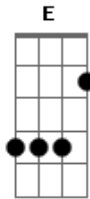

© ukulele-chords.com