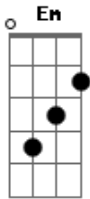

© ukulele-chords.com