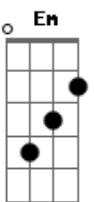

© ukulele-chords.com