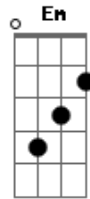

© ukulele-chords.com