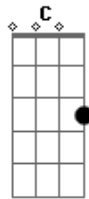

© ukulele-chords.com