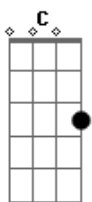

© ukulele-chords.com