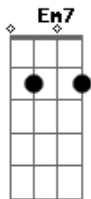

© ukulele-chords.com