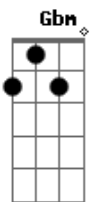

© ukulele-chords.com