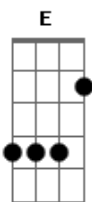

© ukulele-chords.com