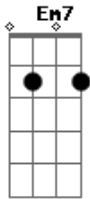

© ukulele-chords.com