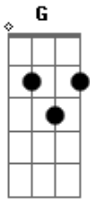

© ukulele-chords.com

© ukulele-chords.com