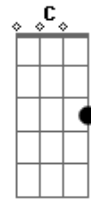

© ukulele-chords.com