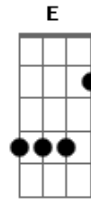

© ukulele-chords.com