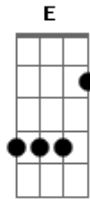

© ukulele-chords.com