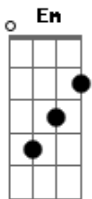

© ukulele-chords.com