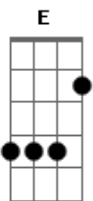

© ukulele-chorus.com