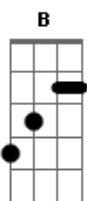

Fresno - Goodbye

Tom: B
Intro:

B
Um dia eu escrevi uma canção
Gb E
Que começava e terminava com goodbye
B
Fugi pra longe do teu coração
Gb E
Com essa angústia que não deixa o meu em paz

Abm B
Pra que fugir se ninguém vai seguir
Gb E
Meus passos rumo a solidão
Abm B
Pra que fingir que você vai me ouvir
Gb E
Se nunca prestou atenção

Refrão:
B Abm
No tempo que eu perdi pensando em ti
Dbm Gb
Que serviu pra me ensinar
E B Abm
Mas tudo acaba aqui eu nunca previ

Dbm Gb
Achei que nunca iria dizer goodbye
Intro: B Abm Dbm Gb B Abm Dbm Gb

Abm B
E vai ser sempre assim.....(e vai ser sempre assim)
Abm B
Pois já faz parte de mim...(pois já faz parte de mim)
Abm B Gb E
O meu destino é sempre procurar

Refrão:
B Abm
No tempo que eu perdi pensando em ti
Dbm Gb
Que serviu pra me ensinar
E B Abm
Mas tudo acaba aqui eu nunca previ
Dbm Gb
Achei que nunca iria dizer goodbye

B Abm Dbm Gb
Achei que nunca iria...(achei que nunca iria dizer goodbye)
B Abm Dbm Gb
Achei que não.....(achei que nunca iria dizer goodbye)
(B Abm Dbm Gb)

B
Goodbye

Acordes