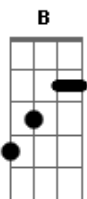

Fresno - Goodbye

Tom: B
Intro:

B
Um dia eu escrevi uma canção
Gb E
Que começava e terminava com goodbye
B
Fugi pra longe do teu coração
Gb E
Com essa angústia que não deixa o meu em paz

Abm B
Pra que fugir se ninguém vai seguir
Gb E
Meus passos rumo a solidão
Abm B
Pra que fingir que você vai me ouvir
Gb E
Se nunca prestou atenção

Refrão:
B Abm
No tempo que eu perdi pensando em ti
Dbm Gb
Que serviu pra me ensinar
E B Abm
Mas tudo acaba aqui eu nunca previ

Dbm Gb
Achei que nunca iria dizer goodbye
Intro: B Abm Dbm Gb B Abm Dbm Gb

Abm B
E vai ser sempre assim.....(e vai ser sempre assim)
Abm B
Pois já faz parte de mim...(pois já faz parte de mim)
Abm B Gb E
O meu destino é sempre procurar

Refrão:
B Abm
No tempo que eu perdi pensando em ti
Dbm Gb
Que serviu pra me ensinar
E B Abm
Mas tudo acaba aqui eu nunca previ
Dbm Gb
Achei que nunca iria dizer goodbye

B Abm Dbm Gb
Achei que nunca iria...(achei que nunca iria dizer goodbye)
B Abm Dbm Gb
Achei que não.....(achei que nunca iria dizer goodbye)
(B Abm Dbm Gb)

B
Goodbye

Acordes