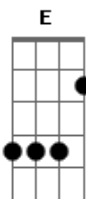

Fresno - Goodbye

Tom: B
Intro:

B
Um dia eu escrevi uma canção
Gb E
Que começava e terminava com goodbye
B
Fugi pra longe do teu coração
Gb E
Com essa angústia que não deixa o meu em paz

Abm B
Pra que fugir se ninguém vai seguir
Gb E
Meus passos rumo a solidão
Abm B
Pra que fingir que você vai me ouvir
Gb E
Se nunca prestou atenção

Refrão:
B Abm
No tempo que eu perdi pensando em ti
Dbm Gb
Que serviu pra me ensinar
E B Abm
Mas tudo acaba aqui eu nunca previ

Dbm Gb
Achei que nunca iria dizer goodbye
Intro: B Abm Dbm Gb B Abm Dbm Gb

B Abm Dbm Gb
Achei que nunca iria....(achei que nunca iria dizer goodbye)
B Abm Dbm Gb
Achei que não.....(achei que nunca iria dizer goodbye)
(B Abm Dbm Gb)

B
Goodbye

Acordes

© ukulele-chords.com

© ukulele-chords.com