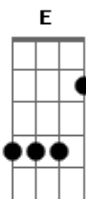

© ukulele-chords.com