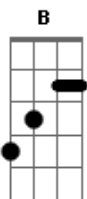

Fresno - Goodbye

Tom: B
Intro:

B
Um dia eu escrevi uma canção
Gb E
Que começava e terminava com goodbye
B
Fugi pra longe do teu coração
Gb E
Com essa angústia que não deixa o meu em paz

Abm B
Pra que fugir se ninguém vai seguir
Gb E
Meus passos rumo a solidão
Abm B
Pra que fingir que você vai me ouvir
Gb E
Se nunca prestou atenção

Refrão:
B Abm
No tempo que eu perdi pensando em ti
Dbm Gb
Que serviu pra me ensinar
E B Abm
Mas tudo acaba aqui eu nunca previ

Dbm Gb
Achei que nunca iria dizer goodbye
Intro: B Abm Dbm Gb B Abm Dbm Gb

Abm B
E vai ser sempre assim.....(e vai ser sempre assim)
Abm B
Pois já faz parte de mim...(pois já faz parte de mim)
Abm B Gb E
O meu destino é sempre procurar

Refrão:
B Abm
No tempo que eu perdi pensando em ti
Dbm Gb
Que serviu pra me ensinar
E B Abm
Mas tudo acaba aqui eu nunca previ
Dbm Gb
Achei que nunca iria dizer goodbye

B Abm Dbm Gb
Achei que nunca iria....(achei que nunca iria dizer goodbye)
B Abm Dbm Gb
Achei que não.....(achei que nunca iria dizer goodbye)
(B Abm Dbm Gb)

B
Goodbye

Acordes