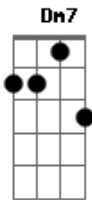

© ukulele-chords.com