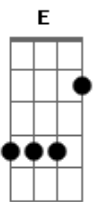

© ukulele-chords.com