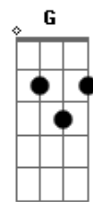

© ukulele-chords.com