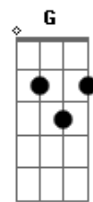

Fresno - Enferrujou

Tom: D

Riff 1

Riff 2

Intro: (Bm)
 (Bm D D) Riff 1
 (Bm)
 (Bm A Bb) Riff 2

Bm Tentei me olhar no espelho e encontrar em mim lugar pra ti **G**
 mas o reflexo me dizia que você não estava ali **D**

D Entre aqui (não vou te impedir de entrar) **Bm**
 no meu peito (ouça o coração gritar) **Em**
 e ouça o meu (ensurdeça ao escutar) **A**
 pranto (que não vai mais acabar) **A7** **D**

Olha aqui (tente ao menos enxergar) **Bm**
 dentro de mim (sinta o gelo evaporar) **Em**

Bb e veja que estou frio, como o ferro de que eu julgava ser feito **A**

que enferrujou... **Bm**

Acordes

© ukulele-chords.com

© ukulele-chords.com

© ukulele-chords.com

© ukulele-chords.com

© ukulele-chords.com