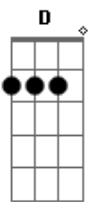

© ukulele-chords.com