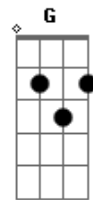

Fresno - Enferrujou

Tom: D

Riff 1

Riff 2

Intro: (Bm)
 (Bm D D) Riff 1
 (Bm)
 (Bm A Bb) Riff 2

Bm Tentei me olhar no espelho e encontrar em mim lugar pra ti **G**
 mas o reflexo me dizia que você não estava ali **D**

D Entre aqui (não vou te impedir de entrar) **Bm**
 no meu peito (ouça o coração gritar) **Em**
 e ouça o meu (ensurdeça ao escutar) **A**
 pranto (que não vai mais acabar) **A7 D**

Olha aqui (tente ao menos enxergar) **Bm**
 dentro de mim (sinta o gelo evaporar) **Em**

Bb e veja que estou frio, como o ferro de que eu julgava ser feito **A**
 que enferrujou... **Bm**

Acordes

© ukulele-chords.com

© ukulele-chords.com

© ukulele-chords.com

© ukulele-chords.com

© ukulele-chords.com