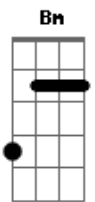

Bm Desculpa se o mundo foi cruel e te fez perceber **G**
que nunca ai dar certo nada que envolva eu e você **D**

Existem coisas que nem mesmo o amor é capaz de solucionar **Gbm**
...mas sofro ao te ver **G**

Bm Tanta soli-dão... **Bm**
E eu sei que isso fui eu que causei **Bm**
A desilu-são... **Bm**

Bm Eu tento te acalmar, mas eu não sei... **A Bb Bm**

Bm Lembrando dessa história, eu vejo a culpa cair sobre mim, **G**
mas também sei que o aconteceu não foi somente assim **D**
Você nunca soube cultivar em mim o amor que você quer **Gbm**

Bm Deixei de viver intensamente pra viver pra ti **G**
E os últimos dias felizes foram os em que eu não te vi **D**

Sinto muito, mas só estou perseguindo a minha paz **Gbm**
Não vou voltar atrás **G**

D Entre aqui (não vou te impedir de entrar) **Bm**
no meu peito (ouça o coração gritar) **Em**
e ouça o meu (ensurdeça ao escutar) **A**
pranto (que não vai mais acabar) **A7 D**

Olha aqui (tente ao menos enxergar) **Bm**
dentro de mim (sinta o gelo evaporar) **Em**

Bb e veja que estou frio, como o ferro de que eu julgava ser feito **A**

(Bm) D|-4/9-|

Em Quanta soli-dão.. **G**
E eu sei que isso fui eu que causei **Bm D D Em**

A desilu-são.. **G**
Eu tento te acalmar, mas eu não sei.. **Bm A**

D Entre aqui (não vou te impedir de entrar) **Bm**
no meu peito (ouça o coração gritar) **Em**
e ouça o meu (ensurdeça ao escutar) **A**
pranto (que não vai mais acabar) **A7 D**

Olha aqui (tente ao menos enxergar) **Bm**
dentro de mim (sinta o gelo evaporar) **Em**

Bb e veja que estou frio, como o ferro de que eu julgava ser feito **A**

que enferrujou... **Bm**

Acordes

© ukulele-chords.com