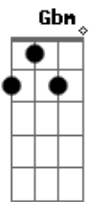

© ukulele-chords.com