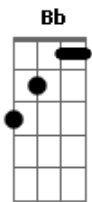

Fresno - Enferrujou

Tom: D

Riff 1

Riff 2

Intro: (Bm)
 (Bm D D) Riff 1
 (Bm)
 (Bm A Bb) Riff 2

Bm Tentei me olhar no espelho e encontrar em mim lugar pra ti **G**
 mas o reflexo me dizia que você não estava ali **D**

D Entre aqui (não vou te impedir de entrar) **Bm**
 no meu peito (ouça o coração gritar) **Em**
 e ouça o meu (ensurdeça ao escutar) **A**
 pranto (que não vai mais acabar) **A7** **D**

Olha aqui (tente ao menos enxergar) **Bm**
 dentro de mim (sinta o gelo evaporar) **Em**

Bb e veja que estou frio, como o ferro de que eu julgava ser feito **A**

que enferrujou... **Bm**

Acordes

© ukulele-chords.com

© ukulele-chords.com

© ukulele-chords.com

© ukulele-chords.com

© ukulele-chords.com