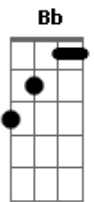

© ukulele-chords.com