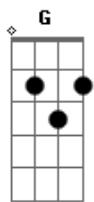

© ukulele-chords.com