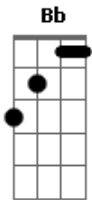

Fresno - Enferrujou

Tom: D

Riff 1

Riff 2

Intro: (Bm)
 (Bm D D) Riff 1
 (Bm)
 (Bm A Bb) Riff 2

Bm Tentei me olhar no espelho e encontrar em mim lugar pra ti **G**
 mas o reflexo me dizia que você não estava ali **D**

D Entre aqui (não vou te impedir de entrar) **Bm**
 no meu peito (ouça o coração gritar) **Em**
 e ouça o meu (ensurdeça ao escutar) **A**
 pranto (que não vai mais acabar) **A7 D**

Olha aqui (tente ao menos enxergar) **Bm**
 dentro de mim (sinta o gelo evaporar) **Em**

Bb e veja que estou frio, como o ferro de que eu julgava ser feito **A**
 que enferrujou... **Bm**

Acordes

© ukulele-chords.com

© ukulele-chords.com

© ukulele-chords.com

© ukulele-chords.com

© ukulele-chords.com