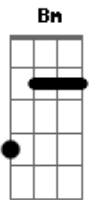

Bm Desculpa se o mundo foi cruel e te fez perceber **G**
que nunca ai dar certo nada que envolva eu e você **D**

Existem coisas que nem mesmo o amor é capaz de solucionar **Gbm**
...mas sofro ao te ver **G**

Bm Tanta soli-dão... **Bm**
E eu sei que isso fui eu que causei **Bm D Bm**

A desilu-são... **Bm**
Eu tento te acalmar, mas eu não sei... **Bm A Bb Bm**

Bm Lembrando dessa história, eu vejo a culpa cair sobre mim, **G**
mas também sei que o aconteceu não foi somente assim **D**
Você nunca soube cultivar em mim o amor que você quer **Gbm**

Bm Deixei de viver intensamente pra viver pra ti **G**
E os últimos dias felizes foram os em que eu não te vi **D**

Sinto muito, mas só estou perseguindo a minha paz **Gbm**
Não vou voltar atrás **G**

D Entre aqui (não vou te impedir de entrar) **Bm**
no meu peito (ouça o coração gritar) **Em**
e ouça o meu (ensurdeça ao escutar) **A**
pranto (que não vai mais acabar) **A7 D**

Olha aqui (tente ao menos enxergar) **Bm**
dentro de mim (sinta o gelo evaporar) **Em**

Bb e veja que estou frio, como o ferro de que eu julgava ser feito **A**
(Bm) D|-4/9-|

Em Quanta soli-dão.. **G**
E eu sei que isso fui eu que causei **Bm D D Em**
A desilu-são.. **G**
Eu tento te acalmar, mas eu não sei.. **Bm A**

D Entre aqui (não vou te impedir de entrar) **Bm**
no meu peito (ouça o coração gritar) **Em**
e ouça o meu (ensurdeça ao escutar) **A**
pranto (que não vai mais acabar) **A7 D**
Olha aqui (tente ao menos enxergar) **Bm**
dentro de mim (sinta o gelo evaporar) **Em**

Bb e veja que estou frio, como o ferro de que eu julgava ser feito **A**
que enferrujou... **Bm**

Acordes

© ukulele-chords.com