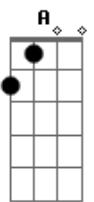

© ukulele-chords.com