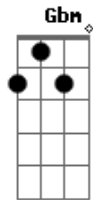

Fresno - Enferrujou

Tom: D

Riff 1

Riff 2

Intro: (Bm)
 (Bm D D) Riff 1
 (Bm)
 (Bm A Bb) Riff 2

Bm Tentei me olhar no espelho e encontrar em mim lugar pra ti **G**
 mas o reflexo me dizia que você não estava ali **D**

Bb e veja que estou frio, como o ferro de que eu julgava ser feito **A**
 que enferrujou... **Bm**

Acordes

© ukulele-chords.com

© ukulele-chords.com

© ukulele-chords.com

© ukulele-chords.com

© ukulele-chords.com