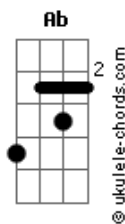

# Frequência Divina - Olhe Pra Cruz

tom:

Intro: Gb Db Ebm B

Ebm Badd9 Dbadd9  
 Olho pra tua cruz, tantas feridas, machucados  
 Ebm Badd9 Dbadd9  
 Teu corpo esta pregado, lado aberto, quanto sangue derramado  
 Badd9 Dbadd9 Ebm  
 Fostes traído, negado, senti na pele o abandono  
 Badd9 Dbadd9 Ebm  
 Badd9 Dbadd9  
 Ensinou o que é amor, tão humilde, sendo Deus se fez humano

Ebm Badd9 Dbadd9 Ebm  
 Porque questiono, porque não creio, ainda não entendi  
 Badd9 Dbadd9 Ebm  
 Porque eu te abandono, te nego, e não me entrego a ti  
 Badd9 Dbadd9 Ebm  
 Teu amor é o que eu preciso, lembra te de mim no paraíso  
 Badd9 Dbadd9 Ebm Gb Gb Badd9  
 Sou fraco e pecador, quero anda.....ar  
 Dbadd9 Ebm Dbadd9 Ab  
 Sempre ao teu lado  
 Badd9 Dbadd9  
 E a todos dizer

## Acordes

[Refrão]

Gb Dbadd9 Ebm Badd9  
 Quando, vier a dor, o sofrimento, olhe pra cruz  
 Gb Dbadd9 Ebm Badd9  
 Quando não tiver forças, não ver saída, olhe pra cruz  
 Gb Dbadd9 Ebm Badd9  
 Lágrimas podem cair, mas não desista, olhe pra cruz  
 Gb Dbadd9 Ebm Badd9  
 Foi por você que Ele morreu, o Filho de Deus venceu

[Solo] Gb Db Ebm Badd9

Gb Dbadd9 Ebm Badd9  
 Quando, vier a dor, o sofrimento, olhe pra cruz  
 Gb Dbadd9 Ebm Badd9  
 Quando não tiver forças, não ver saída, olhe pra cruz  
 Gb Dbadd9 Ebm Badd9  
 Lágrimas podem cair, mas não desista, olhe pra cruz  
 Gb Dbadd9 Ebm Badd9  
 Foi por você que Ele morreu, o Filho de Deus venceu