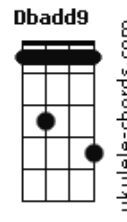

Frequência Divina - Olhe Pra Cruz

tom:

Intro: Gb Db Ebm B

Ebm Badd9 Dbadd9
 Olho pra tua cruz, tantas feridas, machucados
 Ebm Badd9 Dbadd9
 Teu corpo esta pregado, lado aberto, quanto sangue derramado
 Badd9 Dbadd9 Ebm
 Fostes traído, negado, senti na pele o abandono
 Badd9 Dbadd9 Ebm
 Badd9 Dbadd9
 Ensinou o que é amor, tão humilde, sendo Deus se fez humano

Ebm Badd9 Dbadd9 Ebm
 Porque questiono, porque não creio, ainda não entendi
 Badd9 Dbadd9 Ebm
 Porque eu te abandono, te nego, e não me entrego a ti
 Badd9 Dbadd9 Ebm
 Teu amor é o que eu preciso, lembra te de mim no paraíso
 Badd9 Dbadd9 Ebm Gb Gb Badd9
 Sou fraco e pecador, quero anda.....ar
 Dbadd9 Ebm Dbadd9 Ab
 Sempre ao teu lado
 Badd9 Dbadd9
 E a todos dizer

Acordes

[Refrão]

Gb Dbadd9 Ebm Badd9
 Quando, vier a dor, o sofrimento, olhe pra cruz
 Gb Dbadd9 Ebm Badd9
 Quando não tiver forças, não ver saída, olhe pra cruz
 Gb Dbadd9 Ebm Badd9
 Lágrimas podem cair, mas não desista, olhe pra cruz
 Gb Dbadd9 Ebm Badd9
 Foi por você que Ele morreu, o Filho de Deus venceu

[Solo] Gb Db Ebm Badd9

Gb Dbadd9 Ebm Badd9
 Quando, vier a dor, o sofrimento, olhe pra cruz
 Gb Dbadd9 Ebm Badd9
 Quando não tiver forças, não ver saída, olhe pra cruz
 Gb Dbadd9 Ebm Badd9
 Lágrimas podem cair, mas não desista, olhe pra cruz
 Gb Dbadd9 Ebm Badd9
 Foi por você que Ele morreu, o Filho de Deus venceu