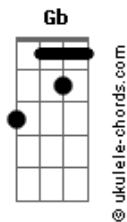

Frequência Divina - Olhe Pra Cruz

tom:

Intro: Gb Db Ebm B

Ebm Badd9 Dbadd9
 Olho pra tua cruz, tantas feridas, machucados
 Ebm Badd9 Dbadd9
 Teu corpo esta pregado, lado aberto, quanto sangue derramado
 Badd9 Dbadd9 Ebm
 Fostes traído, negado, senti na pele o abandono
 Badd9 Dbadd9 Ebm
 Badd9 Dbadd9
 Ensinou o que é amor, tão humilde, sendo Deus se fez humano

Ebm Badd9 Dbadd9 Ebm
 Porque questiono, porque não creio, ainda não entendi
 Badd9 Dbadd9 Ebm
 Porque eu te abandono, te nego, e não me entrego a ti
 Badd9 Dbadd9 Ebm
 Teu amor é o que eu preciso, lembra te de mim no paraíso
 Badd9 Dbadd9 Ebm Gb Gb Badd9
 Sou fraco e pecador, quero anda.....ar
 Dbadd9 Ebm Dbadd9 Ab
 Sempre ao teu lado
 Badd9 Dbadd9
 E a todos dizer

Acordes

[Refrão]

Gb Dbadd9 Ebm Badd9
 Quando, vier a dor, o sofrimento, olhe pra cruz
 Gb Dbadd9 Ebm Badd9
 Quando não tiver forças, não ver saída, olhe pra cruz
 Gb Dbadd9 Ebm Badd9
 Lágrimas podem cair, mas não desista, olhe pra cruz
 Gb Dbadd9 Ebm Badd9
 Foi por você que Ele morreu, o Filho de Deus venceu

[Solo] Gb Db Ebm Badd9

Gb Dbadd9 Ebm Badd9
 Quando, vier a dor, o sofrimento, olhe pra cruz
 Gb Dbadd9 Ebm Badd9
 Quando não tiver forças, não ver saída, olhe pra cruz
 Gb Dbadd9 Ebm Badd9
 Lágrimas podem cair, mas não desista, olhe pra cruz
 Gb Dbadd9 Ebm Badd9
 Foi por você que Ele morreu, o Filho de Deus venceu