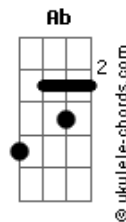

Frequência Divina - Olhe Pra Cruz

tom:

Intro: Gb Db Ebm B

Ebm Badd9 Dbadd9
 Olho pra tua cruz, tantas feridas, machucados
 Ebm Badd9 Dbadd9
 Teu corpo esta pregado, lado aberto, quanto sangue derramado
 Badd9 Dbadd9 Ebm
 Fostes traído, negado, senti na pele o abandono
 Badd9 Dbadd9 Ebm
 Badd9 Dbadd9
 Ensinou o que é amor, tão humilde, sendo Deus se fez humano

Ebm Badd9 Dbadd9 Ebm
 Porque questiono, porque não creio, ainda não entendi
 Badd9 Dbadd9 Ebm
 Porque eu te abandono, te nego, e não me entrego a ti
 Badd9 Dbadd9 Ebm
 Teu amor é o que eu preciso, lembra te de mim no paraíso
 Badd9 Dbadd9 Ebm Gb Gb Badd9
 Sou fraco e pecador, quero anda.....ar
 Dbadd9 Ebm Dbadd9 Ab
 Sempre ao teu lado
 Badd9 Dbadd9
 E a todos dizer

Acordes

[Refrão]

Gb Dbadd9 Ebm Badd9
 Quando, vier a dor, o sofrimento, olhe pra cruz
 Gb Dbadd9 Ebm Badd9
 Quando não tiver forças, não ver saída, olhe pra cruz
 Gb Dbadd9 Ebm Badd9
 Lágrimas podem cair, mas não desista, olhe pra cruz
 Gb Dbadd9 Ebm Badd9
 Foi por você que Ele morreu, o Filho de Deus venceu

[Solo] Gb Db Ebm Badd9

Gb Dbadd9 Ebm Badd9
 Quando, vier a dor, o sofrimento, olhe pra cruz
 Gb Dbadd9 Ebm Badd9
 Quando não tiver forças, não ver saída, olhe pra cruz
 Gb Dbadd9 Ebm Badd9
 Lágrimas podem cair, mas não desista, olhe pra cruz
 Gb Dbadd9 Ebm Badd9
 Foi por você que Ele morreu, o Filho de Deus venceu