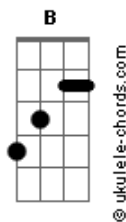

Frequência Divina - Olhe Pra Cruz

tom:

Intro: Gb Db Ebm B

Ebm Badd9 Dbadd9
 Olho pra tua cruz, tantas feridas, machucados
 Ebm Badd9 Dbadd9
 Teu corpo esta pregado, lado aberto, quanto sangue derramado
 Badd9 Dbadd9 Ebm
 Fostes traído, negado, senti na pele o abandono
 Badd9 Dbadd9 Ebm
 Badd9 Dbadd9
 Ensinou o que é amor, tão humilde, sendo Deus se fez humano

Ebm Badd9 Dbadd9 Ebm
 Porque questiono, porque não creio, ainda não entendi
 Badd9 Dbadd9 Ebm
 Porque eu te abandono, te nego, e não me entrego a ti
 Badd9 Dbadd9 Ebm
 Teu amor é o que eu preciso, lembra te de mim no paraíso
 Badd9 Dbadd9 Ebm Gb Gb Badd9
 Sou fraco e pecador, quero anda.....ar
 Dbadd9 Ebm Dbadd9 Ab
 Sempre ao teu lado
 Badd9 Dbadd9
 E a todos dizer

Acordes

[Refrão]

Gb Dbadd9 Ebm Badd9
 Quando, vier a dor, o sofrimento, olhe pra cruz
 Gb Dbadd9 Ebm Badd9
 Quando não tiver forças, não ver saída, olhe pra cruz
 Gb Dbadd9 Ebm Badd9
 Lágrimas podem cair, mas não desista, olhe pra cruz
 Gb Dbadd9 Ebm Badd9
 Foi por você que Ele morreu, o Filho de Deus venceu

[Solo] Gb Db Ebm Badd9

Gb Dbadd9 Ebm Badd9
 Quando, vier a dor, o sofrimento, olhe pra cruz
 Gb Dbadd9 Ebm Badd9
 Quando não tiver forças, não ver saída, olhe pra cruz
 Gb Dbadd9 Ebm Badd9
 Lágrimas podem cair, mas não desista, olhe pra cruz
 Gb Dbadd9 Ebm Badd9
 Foi por você que Ele morreu, o Filho de Deus venceu