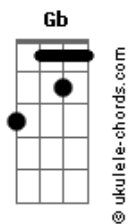

Frequência Divina - Olhe Pra Cruz

tom:

Intro: Gb Db Ebm B

Ebm Badd9 Dbadd9
 Olho pra tua cruz, tantas feridas, machucados
 Ebm Badd9 Dbadd9
 Teu corpo esta pregado, lado aberto, quanto sangue derramado
 Badd9 Dbadd9 Ebm
 Fostes traído, negado, senti na pele o abandono
 Badd9 Dbadd9 Ebm
 Badd9 Dbadd9
 Ensinou o que é amor, tão humilde, sendo Deus se fez humano

Ebm Badd9 Dbadd9 Ebm
 Porque questiono, porque não creio, ainda não entendi
 Badd9 Dbadd9 Ebm
 Porque eu te abandono, te nego, e não me entrego a ti
 Badd9 Dbadd9 Ebm
 Teu amor é o que eu preciso, lembra te de mim no paraíso
 Badd9 Dbadd9 Ebm Gb Gb Badd9
 Sou fraco e pecador, quero anda.....ar
 Dbadd9 Ebm Dbadd9 Ab
 Sempre ao teu lado
 Badd9 Dbadd9
 E a todos dizer

Acordes

[Refrão]

Gb Dbadd9 Ebm Badd9
 Quando, vier a dor, o sofrimento, olhe pra cruz
 Gb Dbadd9 Ebm Badd9
 Quando não tiver forças, não ver saída, olhe pra cruz
 Gb Dbadd9 Ebm Badd9
 Lágrimas podem cair, mas não desista, olhe pra cruz
 Gb Dbadd9 Ebm Badd9
 Foi por você que Ele morreu, o Filho de Deus venceu

[Solo] Gb Db Ebm Badd9

Gb Dbadd9 Ebm Badd9
 Quando, vier a dor, o sofrimento, olhe pra cruz
 Gb Dbadd9 Ebm Badd9
 Quando não tiver forças, não ver saída, olhe pra cruz
 Gb Dbadd9 Ebm Badd9
 Lágrimas podem cair, mas não desista, olhe pra cruz
 Gb Dbadd9 Ebm Badd9
 Foi por você que Ele morreu, o Filho de Deus venceu