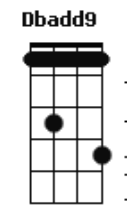

Frequência Divina - Olhe Pra Cruz

tom:

Intro: Gb Db Ebm B

Ebm Badd9 Dbadd9
 Olho pra tua cruz, tantas feridas, machucados
 Ebm Badd9 Dbadd9
 Teu corpo esta pregado, lado aberto, quanto sangue derramado
 Badd9 Dbadd9 Ebm
 Fostes traído, negado, senti na pele o abandono
 Badd9 Dbadd9 Ebm
 Badd9 Dbadd9
 Ensinou o que é amor, tão humilde, sendo Deus se fez humano

Ebm Badd9 Dbadd9 Ebm
 Porque questiono, porque não creio, ainda não entendi
 Badd9 Dbadd9 Ebm
 Porque eu te abandono, te nego, e não me entrego a ti
 Badd9 Dbadd9 Ebm
 Teu amor é o que eu preciso, lembra te de mim no paraíso
 Badd9 Dbadd9 Ebm Gb Gb Badd9
 Sou fraco e pecador, quero anda.....ar
 Dbadd9 Ebm Dbadd9 Ab
 Sempre ao teu lado
 Badd9 Dbadd9
 E a todos dizer

Acordes

[Refrão]

Gb Dbadd9 Ebm Badd9
 Quando, vier a dor, o sofrimento, olhe pra cruz
 Gb Dbadd9 Ebm Badd9
 Quando não tiver forças, não ver saída, olhe pra cruz
 Gb Dbadd9 Ebm Badd9
 Lágrimas podem cair, mas não desista, olhe pra cruz
 Gb Dbadd9 Ebm Badd9
 Foi por você que Ele morreu, o Filho de Deus venceu

[Solo] Gb Db Ebm Badd9

Gb Dbadd9 Ebm Badd9
 Quando, vier a dor, o sofrimento, olhe pra cruz
 Gb Dbadd9 Ebm Badd9
 Quando não tiver forças, não ver saída, olhe pra cruz
 Gb Dbadd9 Ebm Badd9
 Lágrimas podem cair, mas não desista, olhe pra cruz
 Gb Dbadd9 Ebm Badd9
 Foi por você que Ele morreu, o Filho de Deus venceu