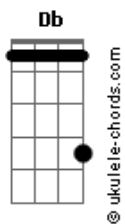

# Frequência Divina - Olhe Pra Cruz

tom:

Intro: Gb Db Ebm B

Ebm Badd9 Dbadd9  
 Olho pra tua cruz, tantas feridas, machucados  
 Ebm Badd9 Dbadd9  
 Teu corpo esta pregado, lado aberto, quanto sangue derramado  
 Badd9 Dbadd9 Ebm  
 Fostes traído, negado, senti na pele o abandono  
 Badd9 Dbadd9 Ebm  
 Badd9 Dbadd9  
 Ensinou o que é amor, tão humilde, sendo Deus se fez humano

Ebm Badd9 Dbadd9 Ebm  
 Porque questiono, porque não creio, ainda não entendi  
 Badd9 Dbadd9 Ebm  
 Porque eu te abandono, te nego, e não me entrego a ti  
 Badd9 Dbadd9 Ebm  
 Teu amor é o que eu preciso, lembra te de mim no paraíso  
 Badd9 Dbadd9 Ebm Gb Gb Badd9  
 Sou fraco e pecador, quero anda.....ar  
 Dbadd9 Ebm Dbadd9 Ab  
 Sempre ao teu lado  
 Badd9 Dbadd9  
 E a todos dizer

## Acordes

[Refrão]

Gb Dbadd9 Ebm Badd9  
 Quando, vier a dor, o sofrimento, olhe pra cruz  
 Gb Dbadd9 Ebm Badd9  
 Quando não tiver forças, não ver saída, olhe pra cruz  
 Gb Dbadd9 Ebm Badd9  
 Lágrimas podem cair, mas não desista, olhe pra cruz  
 Gb Dbadd9 Ebm Badd9  
 Foi por você que Ele morreu, o Filho de Deus venceu