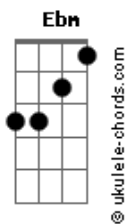

Frequência Divina - Olhe Pra Cruz

tom:

Intro: Gb Db Ebm B

Ebm Badd9 Dbadd9
 Olho pra tua cruz, tantas feridas, machucados
 Ebm Badd9 Dbadd9
 Teu corpo esta pregado, lado aberto, quanto sangue derramado
 Badd9 Dbadd9 Ebm
 Fostes traído, negado, senti na pele o abandono
 Badd9 Dbadd9 Ebm
 Badd9 Dbadd9
 Ensinou o que é amor, tão humilde, sendo Deus se fez humano

Ebm Badd9 Dbadd9 Ebm
 Porque questiono, porque não creio, ainda não entendi
 Badd9 Dbadd9 Ebm
 Porque eu te abandono, te nego, e não me entrego a ti
 Badd9 Dbadd9 Ebm
 Teu amor é o que eu preciso, lembra te de mim no paraíso
 Badd9 Dbadd9 Ebm Gb Gb Badd9
 Sou fraco e pecador, quero anda.....ar
 Dbadd9 Ebm Dbadd9 Ab
 Sempre ao teu lado
 Badd9 Dbadd9
 E a todos dizer

Acordes

[Refrão]

Gb Dbadd9 Ebm Badd9
 Quando, vier a dor, o sofrimento, olhe pra cruz
 Gb Dbadd9 Ebm Badd9
 Quando não tiver forças, não ver saída, olhe pra cruz
 Gb Dbadd9 Ebm Badd9
 Lágrimas podem cair, mas não desista, olhe pra cruz
 Gb Dbadd9 Ebm Badd9
 Foi por você que Ele morreu, o Filho de Deus venceu

[Solo] Gb Db Ebm Badd9

Gb Dbadd9 Ebm Badd9
 Quando, vier a dor, o sofrimento, olhe pra cruz
 Gb Dbadd9 Ebm Badd9
 Quando não tiver forças, não ver saída, olhe pra cruz
 Gb Dbadd9 Ebm Badd9
 Lágrimas podem cair, mas não desista, olhe pra cruz
 Gb Dbadd9 Ebm Badd9
 Foi por você que Ele morreu, o Filho de Deus venceu