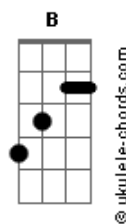

Frequência Divina - Olhe Pra Cruz

tom:

Intro: Gb Db Ebm B

Ebm Badd9 Dbadd9
 Olho pra tua cruz, tantas feridas, machucados
 Ebm Badd9 Dbadd9
 Teu corpo esta pregado, lado aberto, quanto sangue derramado
 Badd9 Dbadd9 Ebm
 Fostes traído, negado, senti na pele o abandono
 Badd9 Dbadd9 Ebm
 Badd9 Dbadd9
 Ensinou o que é amor, tão humilde, sendo Deus se fez humano

Ebm Badd9 Dbadd9 Ebm
 Porque questiono, porque não creio, ainda não entendi
 Badd9 Dbadd9 Ebm
 Porque eu te abandono, te nego, e não me entrego a ti
 Badd9 Dbadd9 Ebm
 Teu amor é o que eu preciso, lembra te de mim no paraíso
 Badd9 Dbadd9 Ebm Gb Gb Badd9
 Sou fraco e pecador, quero anda.....ar
 Dbadd9 Ebm Dbadd9 Ab
 Sempre ao teu lado
 Badd9 Dbadd9
 E a todos dizer

Acordes

[Refrão]

Gb Dbadd9 Ebm Badd9
 Quando, vier a dor, o sofrimento, olhe pra cruz
 Gb Dbadd9 Ebm Badd9
 Quando não tiver forças, não ver saída, olhe pra cruz
 Gb Dbadd9 Ebm Badd9
 Lágrimas podem cair, mas não desista, olhe pra cruz
 Gb Dbadd9 Ebm Badd9
 Foi por você que Ele morreu, o Filho de Deus venceu

[Solo] Gb Db Ebm Badd9

Gb Dbadd9 Ebm Badd9
 Quando, vier a dor, o sofrimento, olhe pra cruz
 Gb Dbadd9 Ebm Badd9
 Quando não tiver forças, não ver saída, olhe pra cruz
 Gb Dbadd9 Ebm Badd9
 Lágrimas podem cair, mas não desista, olhe pra cruz
 Gb Dbadd9 Ebm Badd9
 Foi por você que Ele morreu, o Filho de Deus venceu