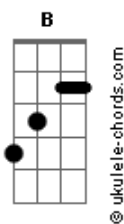

Frequência Divina - Olhe Pra Cruz

tom:

Intro: Gb Db Ebm B

Ebm Badd9 Dbadd9
 Olho pra tua cruz, tantas feridas, machucados
 Ebm Badd9 Dbadd9
 Teu corpo esta pregado, lado aberto, quanto sangue derramado
 Badd9 Dbadd9 Ebm
 Fostes traído, negado, senti na pele o abandono
 Badd9 Dbadd9 Ebm
 Badd9 Dbadd9
 Ensinou o que é amor, tão humilde, sendo Deus se fez humano

Ebm Badd9 Dbadd9 Ebm
 Porque questiono, porque não creio, ainda não entendi
 Badd9 Dbadd9 Ebm
 Porque eu te abandono, te nego, e não me entrego a ti
 Badd9 Dbadd9 Ebm
 Teu amor é o que eu preciso, lembra te de mim no paraíso
 Badd9 Dbadd9 Ebm Gb Gb Badd9
 Sou fraco e pecador, quero anda.....ar
 Dbadd9 Ebm Dbadd9 Ab
 Sempre ao teu lado
 Badd9 Dbadd9
 E a todos dizer

Acordes

[Refrão]

Gb Dbadd9 Ebm Badd9
 Quando, vier a dor, o sofrimento, olhe pra cruz
 Gb Dbadd9 Ebm Badd9
 Quando não tiver forças, não ver saída, olhe pra cruz
 Gb Dbadd9 Ebm Badd9
 Lágrimas podem cair, mas não desista, olhe pra cruz
 Gb Dbadd9 Ebm Badd9
 Foi por você que Ele morreu, o Filho de Deus venceu

[Solo] Gb Db Ebm Badd9

Gb Dbadd9 Ebm Badd9
 Quando, vier a dor, o sofrimento, olhe pra cruz
 Gb Dbadd9 Ebm Badd9
 Quando não tiver forças, não ver saída, olhe pra cruz
 Gb Dbadd9 Ebm Badd9
 Lágrimas podem cair, mas não desista, olhe pra cruz
 Gb Dbadd9 Ebm Badd9
 Foi por você que Ele morreu, o Filho de Deus venceu