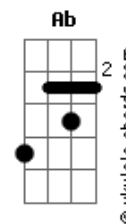

Frequência Divina - Olhe Pra Cruz

tom:

Intro: Gb Db Ebm B

Ebm Badd9 Dbadd9
 Olho pra tua cruz, tantas feridas, machucados
 Ebm Badd9 Dbadd9
 Teu corpo esta pregado, lado aberto, quanto sangue derramado
 Badd9 Dbadd9 Ebm
 Fostes traído, negado, senti na pele o abandono
 Badd9 Dbadd9 Ebm
 Badd9 Dbadd9
 Ensinou o que é amor, tão humilde, sendo Deus se fez humano

Ebm Badd9 Dbadd9 Ebm
 Porque questiono, porque não creio, ainda não entendi
 Badd9 Dbadd9 Ebm
 Porque eu te abandono, te nego, e não me entrego a ti
 Badd9 Dbadd9 Ebm
 Teu amor é o que eu preciso, lembra te de mim no paraíso
 Badd9 Dbadd9 Ebm Gb Gb Badd9
 Sou fraco e pecador, quero anda.....ar
 Dbadd9 Ebm Dbadd9 Ab
 Sempre ao teu lado
 Badd9 Dbadd9
 E a todos dizer

Acordes

[Refrão]

Gb Dbadd9 Ebm Badd9
 Quando, vier a dor, o sofrimento, olhe pra cruz
 Gb Dbadd9 Ebm Badd9
 Quando não tiver forças, não ver saída, olhe pra cruz
 Gb Dbadd9 Ebm Badd9
 Lágrimas podem cair, mas não desista, olhe pra cruz
 Gb Dbadd9 Ebm Badd9
 Foi por você que Ele morreu, o Filho de Deus venceu

[Solo] Gb Db Ebm Badd9

Gb Dbadd9 Ebm Badd9
 Quando, vier a dor, o sofrimento, olhe pra cruz
 Gb Dbadd9 Ebm Badd9
 Quando não tiver forças, não ver saída, olhe pra cruz
 Gb Dbadd9 Ebm Badd9
 Lágrimas podem cair, mas não desista, olhe pra cruz
 Gb Dbadd9 Ebm Badd9
 Foi por você que Ele morreu, o Filho de Deus venceu