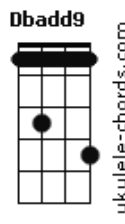

# Frequência Divina - Olhe Pra Cruz

tom:

Intro: Gb Db Ebm B

Ebm Badd9 Dbadd9  
 Olho pra tua cruz, tantas feridas, machucados  
 Ebm Badd9 Dbadd9  
 Teu corpo esta pregado, lado aberto, quanto sangue derramado  
 Badd9 Dbadd9 Ebm  
 Fostes traído, negado, senti na pele o abandono  
 Badd9 Dbadd9 Ebm  
 Badd9 Dbadd9  
 Ensinou o que é amor, tão humilde, sendo Deus se fez humano

Ebm Badd9 Dbadd9 Ebm  
 Porque questiono, porque não creio, ainda não entendi  
 Badd9 Dbadd9 Ebm  
 Porque eu te abandono, te nego, e não me entrego a ti  
 Badd9 Dbadd9 Ebm  
 Teu amor é o que eu preciso, lembra te de mim no paraíso  
 Badd9 Dbadd9 Ebm Gb Gb Badd9  
 Sou fraco e pecador, quero anda.....ar  
 Dbadd9 Ebm Dbadd9 Ab  
 Sempre ao teu lado  
 Badd9 Dbadd9  
 E a todos dizer

## Acordes

[Refrão]

Gb Dbadd9 Ebm Badd9  
 Quando, vier a dor, o sofrimento, olhe pra cruz  
 Gb Dbadd9 Ebm Badd9  
 Quando não tiver forças, não ver saída, olhe pra cruz  
 Gb Dbadd9 Ebm Badd9  
 Lágrimas podem cair, mas não desista, olhe pra cruz  
 Gb Dbadd9 Ebm Badd9  
 Foi por você que Ele morreu, o Filho de Deus venceu

[Solo] Gb Db Ebm Badd9

Gb Dbadd9 Ebm Badd9  
 Quando, vier a dor, o sofrimento, olhe pra cruz  
 Gb Dbadd9 Ebm Badd9  
 Quando não tiver forças, não ver saída, olhe pra cruz  
 Gb Dbadd9 Ebm Badd9  
 Lágrimas podem cair, mas não desista, olhe pra cruz  
 Gb Dbadd9 Ebm Badd9  
 Foi por você que Ele morreu, o Filho de Deus venceu