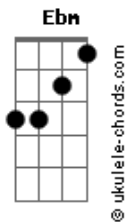

Frequência Divina - Olhe Pra Cruz

tom:

Intro: Gb Db Ebm B

Ebm Badd9 Dbadd9
 Olho pra tua cruz, tantas feridas, machucados
 Ebm Badd9 Dbadd9
 Teu corpo esta pregado, lado aberto, quanto sangue derramado
 Badd9 Dbadd9 Ebm
 Fostes traído, negado, senti na pele o abandono
 Badd9 Dbadd9 Ebm
 Badd9 Dbadd9
 Ensinou o que é amor, tão humilde, sendo Deus se fez humano

Ebm Badd9 Dbadd9 Ebm
 Porque questiono, porque não creio, ainda não entendi
 Badd9 Dbadd9 Ebm
 Porque eu te abandono, te nego, e não me entrego a ti
 Badd9 Dbadd9 Ebm
 Teu amor é o que eu preciso, lembra te de mim no paraíso
 Badd9 Dbadd9 Ebm Gb Gb Badd9
 Sou fraco e pecador, quero anda.....ar
 Dbadd9 Ebm Dbadd9 Ab
 Sempre ao teu lado
 Badd9 Dbadd9
 E a todos dizer

Acordes

[Refrão]

Gb Dbadd9 Ebm Badd9
 Quando, vier a dor, o sofrimento, olhe pra cruz
 Gb Dbadd9 Ebm Badd9
 Quando não tiver forças, não ver saída, olhe pra cruz
 Gb Dbadd9 Ebm Badd9
 Lágrimas podem cair, mas não desista, olhe pra cruz
 Gb Dbadd9 Ebm Badd9
 Foi por você que Ele morreu, o Filho de Deus venceu

[Solo] Gb Db Ebm Badd9

Gb Dbadd9 Ebm Badd9
 Quando, vier a dor, o sofrimento, olhe pra cruz
 Gb Dbadd9 Ebm Badd9
 Quando não tiver forças, não ver saída, olhe pra cruz
 Gb Dbadd9 Ebm Badd9
 Lágrimas podem cair, mas não desista, olhe pra cruz
 Gb Dbadd9 Ebm Badd9
 Foi por você que Ele morreu, o Filho de Deus venceu