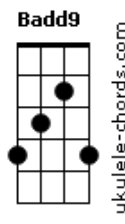

# Frequência Divina - Olhe Pra Cruz

tom:

Intro: Gb Db Ebm B

Ebm Badd9 Dbadd9  
 Olho pra tua cruz, tantas feridas, machucados  
 Ebm Badd9 Dbadd9  
 Teu corpo esta pregado, lado aberto, quanto sangue derramado  
 Badd9 Dbadd9 Ebm  
 Fostes traído, negado, senti na pele o abandono  
 Badd9 Dbadd9 Ebm  
 Badd9 Dbadd9  
 Ensinou o que é amor, tão humilde, sendo Deus se fez humano

Ebm Badd9 Dbadd9 Ebm  
 Porque questiono, porque não creio, ainda não entendi  
 Badd9 Dbadd9 Ebm  
 Porque eu te abandono, te nego, e não me entrego a ti  
 Badd9 Dbadd9 Ebm  
 Teu amor é o que eu preciso, lembra te de mim no paraíso  
 Badd9 Dbadd9 Ebm Gb Gb Badd9  
 Sou fraco e pecador, quero anda.....ar  
 Dbadd9 Ebm Dbadd9 Ab  
 Sempre ao teu lado  
 Badd9 Dbadd9  
 E a todos dizer

## Acordes

[Refrão]

Gb Dbadd9 Ebm Badd9  
 Quando, vier a dor, o sofrimento, olhe pra cruz  
 Gb Dbadd9 Ebm Badd9  
 Quando não tiver forças, não ver saída, olhe pra cruz  
 Gb Dbadd9 Ebm Badd9  
 Lágrimas podem cair, mas não desista, olhe pra cruz  
 Gb Dbadd9 Ebm Badd9  
 Foi por você que Ele morreu, o Filho de Deus venceu

[Solo] Gb Db Ebm Badd9

Gb Dbadd9 Ebm Badd9  
 Quando, vier a dor, o sofrimento, olhe pra cruz  
 Gb Dbadd9 Ebm Badd9  
 Quando não tiver forças, não ver saída, olhe pra cruz  
 Gb Dbadd9 Ebm Badd9  
 Lágrimas podem cair, mas não desista, olhe pra cruz  
 Gb Dbadd9 Ebm Badd9  
 Foi por você que Ele morreu, o Filho de Deus venceu