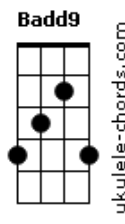

Frequência Divina - Olhe Pra Cruz

tom:

Intro: Gb Db Ebm B

Ebm Badd9 Dbadd9
 Olho pra tua cruz, tantas feridas, machucados
 Ebm Badd9 Dbadd9
 Teu corpo esta pregado, lado aberto, quanto sangue derramado
 Badd9 Dbadd9 Ebm
 Fostes traído, negado, senti na pele o abandono
 Badd9 Dbadd9 Ebm
 Badd9 Dbadd9
 Ensinou o que é amor, tão humilde, sendo Deus se fez humano

Ebm Badd9 Dbadd9 Ebm
 Porque questiono, porque não creio, ainda não entendi
 Badd9 Dbadd9 Ebm
 Porque eu te abandono, te nego, e não me entrego a ti
 Badd9 Dbadd9 Ebm
 Teu amor é o que eu preciso, lembra te de mim no paraíso
 Badd9 Dbadd9 Ebm Gb Gb Badd9
 Sou fraco e pecador, quero anda.....ar
 Dbadd9 Ebm Dbadd9 Ab
 Sempre ao teu lado
 Badd9 Dbadd9
 E a todos dizer

Acordes

[Refrão]

Gb Dbadd9 Ebm Badd9
 Quando, vier a dor, o sofrimento, olhe pra cruz
 Gb Dbadd9 Ebm Badd9
 Quando não tiver forças, não ver saída, olhe pra cruz
 Gb Dbadd9 Ebm Badd9
 Lágrimas podem cair, mas não desista, olhe pra cruz
 Gb Dbadd9 Ebm Badd9
 Foi por você que Ele morreu, o Filho de Deus venceu

[Solo] Gb Db Ebm Badd9

Gb Dbadd9 Ebm Badd9
 Quando, vier a dor, o sofrimento, olhe pra cruz
 Gb Dbadd9 Ebm Badd9
 Quando não tiver forças, não ver saída, olhe pra cruz
 Gb Dbadd9 Ebm Badd9
 Lágrimas podem cair, mas não desista, olhe pra cruz
 Gb Dbadd9 Ebm Badd9
 Foi por você que Ele morreu, o Filho de Deus venceu