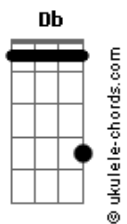

Frequência Divina - Olhe Pra Cruz

tom:

Intro: Gb Db Ebm B

Ebm Badd9 Dbadd9
 Olho pra tua cruz, tantas feridas, machucados
 Ebm Badd9 Dbadd9
 Teu corpo esta pregado, lado aberto, quanto sangue derramado
 Badd9 Dbadd9 Ebm
 Fostes traído, negado, senti na pele o abandono
 Badd9 Dbadd9 Ebm
 Badd9 Dbadd9
 Ensinou o que é amor, tão humilde, sendo Deus se fez humano

Ebm Badd9 Dbadd9 Ebm
 Porque questiono, porque não creio, ainda não entendi
 Badd9 Dbadd9 Ebm
 Porque eu te abandono, te nego, e não me entrego a ti
 Badd9 Dbadd9 Ebm
 Teu amor é o que eu preciso, lembra te de mim no paraíso
 Badd9 Dbadd9 Ebm Gb Gb Badd9
 Sou fraco e pecador, quero anda.....ar
 Dbadd9 Ebm Dbadd9 Ab
 Sempre ao teu lado
 Badd9 Dbadd9
 E a todos dizer

Acordes

[Refrão]

Gb Dbadd9 Ebm Badd9
 Quando, vier a dor, o sofrimento, olhe pra cruz
 Gb Dbadd9 Ebm Badd9
 Quando não tiver forças, não ver saída, olhe pra cruz
 Gb Dbadd9 Ebm Badd9
 Lágrimas podem cair, mas não desista, olhe pra cruz
 Gb Dbadd9 Ebm Badd9
 Foi por você que Ele morreu, o Filho de Deus venceu