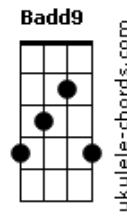

Frequência Divina - Olhe Pra Cruz

tom:

Intro: Gb Db Ebm B

Ebm Badd9 Dbadd9
 Olho pra tua cruz, tantas feridas, machucados
 Ebm Badd9 Dbadd9
 Teu corpo esta pregado, lado aberto, quanto sangue derramado
 Badd9 Dbadd9 Ebm
 Fostes traído, negado, senti na pele o abandono
 Badd9 Dbadd9 Ebm
 Badd9 Dbadd9
 Ensinou o que é amor, tão humilde, sendo Deus se fez humano

Ebm Badd9 Dbadd9 Ebm
 Porque questiono, porque não creio, ainda não entendi
 Badd9 Dbadd9 Ebm
 Porque eu te abandono, te nego, e não me entrego a ti
 Badd9 Dbadd9 Ebm
 Teu amor é o que eu preciso, lembra te de mim no paraíso
 Badd9 Dbadd9 Ebm Gb Gb Badd9
 Sou fraco e pecador, quero anda.....ar
 Dbadd9 Ebm Dbadd9 Ab
 Sempre ao teu lado
 Badd9 Dbadd9
 E a todos dizer

Acordes

[Refrão]

Gb Dbadd9 Ebm Badd9
 Quando, vier a dor, o sofrimento, olhe pra cruz
 Gb Dbadd9 Ebm Badd9
 Quando não tiver forças, não ver saída, olhe pra cruz
 Gb Dbadd9 Ebm Badd9
 Lágrimas podem cair, mas não desista, olhe pra cruz
 Gb Dbadd9 Ebm Badd9
 Foi por você que Ele morreu, o Filho de Deus venceu

[Solo] Gb Db Ebm Badd9

Gb Dbadd9 Ebm Badd9
 Quando, vier a dor, o sofrimento, olhe pra cruz
 Gb Dbadd9 Ebm Badd9
 Quando não tiver forças, não ver saída, olhe pra cruz
 Gb Dbadd9 Ebm Badd9
 Lágrimas podem cair, mas não desista, olhe pra cruz
 Gb Dbadd9 Ebm Badd9
 Foi por você que Ele morreu, o Filho de Deus venceu