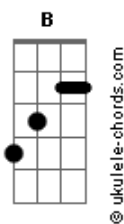

# Frequência Divina - Olhe Pra Cruz

tom:

Intro: Gb Db Ebm B

Ebm Badd9 Dbadd9  
 Olho pra tua cruz, tantas feridas, machucados  
 Ebm Badd9 Dbadd9  
 Teu corpo esta pregado, lado aberto, quanto sangue derramado  
 Badd9 Dbadd9 Ebm  
 Fostes traído, negado, senti na pele o abandono  
 Badd9 Dbadd9 Ebm  
 Badd9 Dbadd9  
 Ensinou o que é amor, tão humilde, sendo Deus se fez humano

Ebm Badd9 Dbadd9 Ebm  
 Porque questiono, porque não creio, ainda não entendi  
 Badd9 Dbadd9 Ebm  
 Porque eu te abandono, te nego, e não me entrego a ti  
 Badd9 Dbadd9 Ebm  
 Teu amor é o que eu preciso, lembra te de mim no paraíso  
 Badd9 Dbadd9 Ebm Gb Gb Badd9  
 Sou fraco e pecador, quero anda.....ar  
 Dbadd9 Ebm Dbadd9 Ab  
 Sempre ao teu lado  
 Badd9 Dbadd9  
 E a todos dizer

## Acordes

[Refrão]

Gb Dbadd9 Ebm Badd9  
 Quando, vier a dor, o sofrimento, olhe pra cruz  
 Gb Dbadd9 Ebm Badd9  
 Quando não tiver forças, não ver saída, olhe pra cruz  
 Gb Dbadd9 Ebm Badd9  
 Lágrimas podem cair, mas não desista, olhe pra cruz  
 Gb Dbadd9 Ebm Badd9  
 Foi por você que Ele morreu, o Filho de Deus venceu

[Solo] Gb Db Ebm Badd9

Gb Dbadd9 Ebm Badd9  
 Quando, vier a dor, o sofrimento, olhe pra cruz  
 Gb Dbadd9 Ebm Badd9  
 Quando não tiver forças, não ver saída, olhe pra cruz  
 Gb Dbadd9 Ebm Badd9  
 Lágrimas podem cair, mas não desista, olhe pra cruz  
 Gb Dbadd9 Ebm Badd9  
 Foi por você que Ele morreu, o Filho de Deus venceu