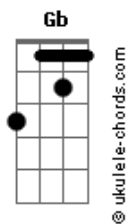

Frequência Divina - Olhe Pra Cruz

tom:

Intro: Gb Db Ebm B

Ebm Badd9 Dbadd9
 Olho pra tua cruz, tantas feridas, machucados
 Ebm Badd9 Dbadd9
 Teu corpo esta pregado, lado aberto, quanto sangue derramado
 Badd9 Dbadd9 Ebm
 Fostes traído, negado, senti na pele o abandono
 Badd9 Dbadd9 Ebm
 Badd9 Dbadd9
 Ensinou o que é amor, tão humilde, sendo Deus se fez humano

Ebm Badd9 Dbadd9 Ebm
 Porque questiono, porque não creio, ainda não entendi
 Badd9 Dbadd9 Ebm
 Porque eu te abandono, te nego, e não me entrego a ti
 Badd9 Dbadd9 Ebm
 Teu amor é o que eu preciso, lembra te de mim no paraíso
 Badd9 Dbadd9 Ebm Gb Gb Badd9
 Sou fraco e pecador, quero anda.....ar
 Dbadd9 Ebm Dbadd9 Ab
 Sempre ao teu lado
 Badd9 Dbadd9
 E a todos dizer

Acordes

[Refrão]

Gb Dbadd9 Ebm Badd9
 Quando, vier a dor, o sofrimento, olhe pra cruz
 Gb Dbadd9 Ebm Badd9
 Quando não tiver forças, não ver saída, olhe pra cruz
 Gb Dbadd9 Ebm Badd9
 Lágrimas podem cair, mas não desista, olhe pra cruz
 Gb Dbadd9 Ebm Badd9
 Foi por você que Ele morreu, o Filho de Deus venceu

[Solo] Gb Db Ebm Badd9

Gb Dbadd9 Ebm Badd9
 Quando, vier a dor, o sofrimento, olhe pra cruz
 Gb Dbadd9 Ebm Badd9
 Quando não tiver forças, não ver saída, olhe pra cruz
 Gb Dbadd9 Ebm Badd9
 Lágrimas podem cair, mas não desista, olhe pra cruz
 Gb Dbadd9 Ebm Badd9
 Foi por você que Ele morreu, o Filho de Deus venceu