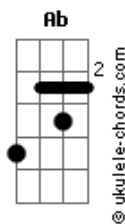

Frequência Divina - Olhe Pra Cruz

tom:

Intro: Gb Db Ebm B

Ebm Badd9 Dbadd9
 Olho pra tua cruz, tantas feridas, machucados
 Ebm Badd9 Dbadd9
 Teu corpo esta pregado, lado aberto, quanto sangue derramado
 Badd9 Dbadd9 Ebm
 Fostes traído, negado, senti na pele o abandono
 Badd9 Dbadd9 Ebm
 Badd9 Dbadd9
 Ensinou o que é amor, tão humilde, sendo Deus se fez humano

Ebm Badd9 Dbadd9 Ebm
 Porque questiono, porque não creio, ainda não entendi
 Badd9 Dbadd9 Ebm
 Porque eu te abandono, te nego, e não me entrego a ti
 Badd9 Dbadd9 Ebm
 Teu amor é o que eu preciso, lembra te de mim no paraíso
 Badd9 Dbadd9 Ebm Gb Gb Badd9
 Sou fraco e pecador, quero anda.....ar
 Dbadd9 Ebm Dbadd9 Ab
 Sempre ao teu lado
 Badd9 Dbadd9
 E a todos dizer

Acordes

[Refrão]

Gb Dbadd9 Ebm Badd9
 Quando, vier a dor, o sofrimento, olhe pra cruz
 Gb Dbadd9 Ebm Badd9
 Quando não tiver forças, não ver saída, olhe pra cruz
 Gb Dbadd9 Ebm Badd9
 Lágrimas podem cair, mas não desista, olhe pra cruz
 Gb Dbadd9 Ebm Badd9
 Foi por você que Ele morreu, o Filho de Deus venceu

[Solo] Gb Db Ebm Badd9

Gb Dbadd9 Ebm Badd9
 Quando, vier a dor, o sofrimento, olhe pra cruz
 Gb Dbadd9 Ebm Badd9
 Quando não tiver forças, não ver saída, olhe pra cruz
 Gb Dbadd9 Ebm Badd9
 Lágrimas podem cair, mas não desista, olhe pra cruz
 Gb Dbadd9 Ebm Badd9
 Foi por você que Ele morreu, o Filho de Deus venceu