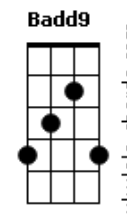

Frequência Divina - Olhe Pra Cruz

tom:

Intro: Gb Db Ebm B

Ebm Badd9 Dbadd9
 Olho pra tua cruz, tantas feridas, machucados
 Ebm Badd9 Dbadd9
 Teu corpo esta pregado, lado aberto, quanto sangue derramado
 Badd9 Dbadd9 Ebm
 Fostes traído, negado, senti na pele o abandono
 Badd9 Dbadd9 Ebm
 Badd9 Dbadd9
 Ensinou o que é amor, tão humilde, sendo Deus se fez humano

Ebm Badd9 Dbadd9 Ebm
 Porque questiono, porque não creio, ainda não entendi
 Badd9 Dbadd9 Ebm
 Porque eu te abandono, te nego, e não me entrego a ti
 Badd9 Dbadd9 Ebm
 Teu amor é o que eu preciso, lembra te de mim no paraíso
 Badd9 Dbadd9 Ebm Gb Gb Badd9
 Sou fraco e pecador, quero anda.....ar
 Dbadd9 Ebm Dbadd9 Ab
 Sempre ao teu lado
 Badd9 Dbadd9
 E a todos dizer

Acordes

[Refrão]

Gb Dbadd9 Ebm Badd9
 Quando, vier a dor, o sofrimento, olhe pra cruz
 Gb Dbadd9 Ebm Badd9
 Quando não tiver forças, não ver saída, olhe pra cruz
 Gb Dbadd9 Ebm Badd9
 Lágrimas podem cair, mas não desista, olhe pra cruz
 Gb Dbadd9 Ebm Badd9
 Foi por você que Ele morreu, o Filho de Deus venceu

[Solo] Gb Db Ebm Badd9

Gb Dbadd9 Ebm Badd9
 Quando, vier a dor, o sofrimento, olhe pra cruz
 Gb Dbadd9 Ebm Badd9
 Quando não tiver forças, não ver saída, olhe pra cruz
 Gb Dbadd9 Ebm Badd9
 Lágrimas podem cair, mas não desista, olhe pra cruz
 Gb Dbadd9 Ebm Badd9
 Foi por você que Ele morreu, o Filho de Deus venceu