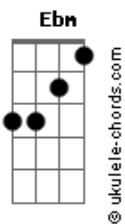

# Frequência Divina - Olhe Pra Cruz

tom:

Intro: Gb Db Ebm B

Ebm Badd9 Dbadd9  
 Olho pra tua cruz, tantas feridas, machucados  
 Ebm Badd9 Dbadd9  
 Teu corpo esta pregado, lado aberto, quanto sangue derramado  
 Badd9 Dbadd9 Ebm  
 Fostes traído, negado, senti na pele o abandono  
 Badd9 Dbadd9 Ebm  
 Badd9 Dbadd9  
 Ensinou o que é amor, tão humilde, sendo Deus se fez humano

Ebm Badd9 Dbadd9 Ebm  
 Porque questiono, porque não creio, ainda não entendi  
 Badd9 Dbadd9 Ebm  
 Porque eu te abandono, te nego, e não me entrego a ti  
 Badd9 Dbadd9 Ebm  
 Teu amor é o que eu preciso, lembra te de mim no paraíso  
 Badd9 Dbadd9 Ebm Gb Gb Badd9  
 Sou fraco e pecador, quero anda.....ar  
 Dbadd9 Ebm Dbadd9 Ab  
 Sempre ao teu lado  
 Badd9 Dbadd9  
 E a todos dizer

## Acordes

[Refrão]

Gb Dbadd9 Ebm Badd9  
 Quando, vier a dor, o sofrimento, olhe pra cruz  
 Gb Dbadd9 Ebm Badd9  
 Quando não tiver forças, não ver saída, olhe pra cruz  
 Gb Dbadd9 Ebm Badd9  
 Lágrimas podem cair, mas não desista, olhe pra cruz  
 Gb Dbadd9 Ebm Badd9  
 Foi por você que Ele morreu, o Filho de Deus venceu

[Solo] Gb Db Ebm Badd9

Gb Dbadd9 Ebm Badd9  
 Quando, vier a dor, o sofrimento, olhe pra cruz  
 Gb Dbadd9 Ebm Badd9  
 Quando não tiver forças, não ver saída, olhe pra cruz  
 Gb Dbadd9 Ebm Badd9  
 Lágrimas podem cair, mas não desista, olhe pra cruz  
 Gb Dbadd9 Ebm Badd9  
 Foi por você que Ele morreu, o Filho de Deus venceu