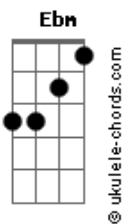

Frequência Divina - Olhe Pra Cruz

tom:

Intro: Gb Db Ebm B

Ebm Badd9 Dbadd9
 Olho pra tua cruz, tantas feridas, machucados
 Ebm Badd9 Dbadd9
 Teu corpo esta pregado, lado aberto, quanto sangue derramado
 Badd9 Dbadd9 Ebm
 Fostes traído, negado, senti na pele o abandono
 Badd9 Dbadd9 Ebm
 Badd9 Dbadd9
 Ensinou o que é amor, tão humilde, sendo Deus se fez humano

Ebm Badd9 Dbadd9 Ebm
 Porque questiono, porque não creio, ainda não entendi
 Badd9 Dbadd9 Ebm
 Porque eu te abandono, te nego, e não me entrego a ti
 Badd9 Dbadd9 Ebm
 Teu amor é o que eu preciso, lembra te de mim no paraíso
 Badd9 Dbadd9 Ebm Gb Gb Badd9
 Sou fraco e pecador, quero anda.....ar
 Dbadd9 Ebm Dbadd9 Ab
 Sempre ao teu lado
 Badd9 Dbadd9
 E a todos dizer

Acordes

[Refrão]

Gb Dbadd9 Ebm Badd9
 Quando, vier a dor, o sofrimento, olhe pra cruz
 Gb Dbadd9 Ebm Badd9
 Quando não tiver forças, não ver saída, olhe pra cruz
 Gb Dbadd9 Ebm Badd9
 Lágrimas podem cair, mas não desista, olhe pra cruz
 Gb Dbadd9 Ebm Badd9
 Foi por você que Ele morreu, o Filho de Deus venceu

[Solo] Gb Db Ebm Badd9

Gb Dbadd9 Ebm Badd9
 Quando, vier a dor, o sofrimento, olhe pra cruz
 Gb Dbadd9 Ebm Badd9
 Quando não tiver forças, não ver saída, olhe pra cruz
 Gb Dbadd9 Ebm Badd9
 Lágrimas podem cair, mas não desista, olhe pra cruz
 Gb Dbadd9 Ebm Badd9
 Foi por você que Ele morreu, o Filho de Deus venceu