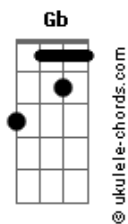

# Frequência Divina - Olhe Pra Cruz

tom:

Intro: Gb Db Ebm B

Ebm Badd9 Dbadd9  
 Olho pra tua cruz, tantas feridas, machucados  
 Ebm Badd9 Dbadd9  
 Teu corpo esta pregado, lado aberto, quanto sangue derramado  
 Badd9 Dbadd9 Ebm  
 Fostes traído, negado, senti na pele o abandono  
 Badd9 Dbadd9 Ebm  
 Badd9 Dbadd9  
 Ensinou o que é amor, tão humilde, sendo Deus se fez humano

Ebm Badd9 Dbadd9 Ebm  
 Porque questiono, porque não creio, ainda não entendi  
 Badd9 Dbadd9 Ebm  
 Porque eu te abandono, te nego, e não me entrego a ti  
 Badd9 Dbadd9 Ebm  
 Teu amor é o que eu preciso, lembra te de mim no paraíso  
 Badd9 Dbadd9 Ebm Gb Gb Badd9  
 Sou fraco e pecador, quero anda.....ar  
 Dbadd9 Ebm Dbadd9 Ab  
 Sempre ao teu lado  
 Badd9 Dbadd9  
 E a todos dizer

## Acordes

[Refrão]

Gb Dbadd9 Ebm Badd9  
 Quando, vier a dor, o sofrimento, olhe pra cruz  
 Gb Dbadd9 Ebm Badd9  
 Quando não tiver forças, não ver saída, olhe pra cruz  
 Gb Dbadd9 Ebm Badd9  
 Lágrimas podem cair, mas não desista, olhe pra cruz  
 Gb Dbadd9 Ebm Badd9  
 Foi por você que Ele morreu, o Filho de Deus venceu

[Solo] Gb Db Ebm Badd9

Gb Dbadd9 Ebm Badd9  
 Quando, vier a dor, o sofrimento, olhe pra cruz  
 Gb Dbadd9 Ebm Badd9  
 Quando não tiver forças, não ver saída, olhe pra cruz  
 Gb Dbadd9 Ebm Badd9  
 Lágrimas podem cair, mas não desista, olhe pra cruz  
 Gb Dbadd9 Ebm Badd9  
 Foi por você que Ele morreu, o Filho de Deus venceu