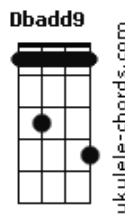

Frequência Divina - Olhe Pra Cruz

tom:

Intro: Gb Db Ebm B

Ebm Badd9 Dbadd9
 Olho pra tua cruz, tantas feridas, machucados
 Ebm Badd9 Dbadd9
 Teu corpo esta pregado, lado aberto, quanto sangue derramado
 Badd9 Dbadd9 Ebm
 Fostes traído, negado, senti na pele o abandono
 Badd9 Dbadd9 Ebm
 Badd9 Dbadd9
 Ensinou o que é amor, tão humilde, sendo Deus se fez humano

Ebm Badd9 Dbadd9 Ebm
 Porque questiono, porque não creio, ainda não entendi
 Badd9 Dbadd9 Ebm
 Porque eu te abandono, te nego, e não me entrego a ti
 Badd9 Dbadd9 Ebm
 Teu amor é o que eu preciso, lembra te de mim no paraíso
 Badd9 Dbadd9 Ebm Gb Gb Badd9
 Sou fraco e pecador, quero anda.....ar
 Dbadd9 Ebm Dbadd9 Ab
 Sempre ao teu lado
 Badd9 Dbadd9
 E a todos dizer

Acordes

[Refrão]

Gb Dbadd9 Ebm Badd9
 Quando, vier a dor, o sofrimento, olhe pra cruz
 Gb Dbadd9 Ebm Badd9
 Quando não tiver forças, não ver saída, olhe pra cruz
 Gb Dbadd9 Ebm Badd9
 Lágrimas podem cair, mas não desista, olhe pra cruz
 Gb Dbadd9 Ebm Badd9
 Foi por você que Ele morreu, o Filho de Deus venceu

[Solo] Gb Db Ebm Badd9

Gb Dbadd9 Ebm Badd9
 Quando, vier a dor, o sofrimento, olhe pra cruz
 Gb Dbadd9 Ebm Badd9
 Quando não tiver forças, não ver saída, olhe pra cruz
 Gb Dbadd9 Ebm Badd9
 Lágrimas podem cair, mas não desista, olhe pra cruz
 Gb Dbadd9 Ebm Badd9
 Foi por você que Ele morreu, o Filho de Deus venceu