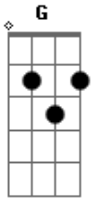

Frequência Divina - Mais Que Tudo

tom:

Intro: G Em C D

G Em
Me sinto tão sozinho, quando estou longe de ti

C D
Nem sei o que fazer, fica um vazio em mim

G Em
Nos momentos de tristeza, penso ser meu fim

C D
E passo tempo todo, querendo te ter aqui

C D G D Em
O mundo da muitas voltas, em uma delas te encontrei

Acordes

© ukulele-chords.com

© ukulele-chords.com

© ukulele-chords.com

© ukulele-chords.com

© ukulele-chords.com

C D C D G D
Sem você na minha vida, sei que nada eu serei

G Em
Te amo mais que tudo, do meu viver és a razão

Am C D
Te entrego minha vida inteira, corpo alma e coração

[Solo] G Em Am C D

C D G D Em
O mundo da muitas voltas, em uma delas te encontrei

C D C D G D
Sem você na minha vida, sei que nada eu serei