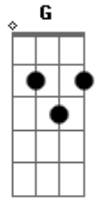

Frente Niilista - Longe Daqui

Tom: A

Intro: 4x: E A

Esta noite eu vou pegar
 E A D G A
 A estrada pra longe daqui

Esta noite eu vou pegar
 E A D G A
 A estrada pra longe daqui

Eu já arrumei as minhas coisas
 E A

Eu saio ao anoitecer
 D B
 Sentir o sol queimar meu rosto

Quero chegar antes do amanhecer
 E A

D B
 Esta noite eu vou pegar
 E A D G A
 Uma estrada pra longe daqui

D B
 O vento está a meu favor
 E A
 Nunca mais eu vou voltar
 D B
 O cansaço não me desanima
 E A
 Uma parada pra beber no bar

D B
 Esta noite eu vou pegar
 E A D G A
 Uma estrada pra longe daqui

Pra longe daqui
 Pra longe daqui

Acordes

© ukulele-chords.com

© ukulele-chords.com

© ukulele-chords.com

© ukulele-chords.com

© ukulele-chords.com