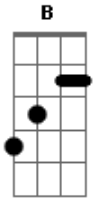

Frente Niilista - Longe Daqui

Tom: A

Intro: 4x: E A

Esta noite eu vou pegar
 E A D G A
 A estrada pra longe daqui

Esta noite eu vou pegar
 E A D G A
 A estrada pra longe daqui

Eu já arrumei as minhas coisas
 E A

Eu saio ao anoitecer
 D B
 Sentir o sol queimar meu rosto

Quero chegar antes do amanhecer
 E A

D B
 Esta noite eu vou pegar
 E A D G A
 Uma estrada pra longe daqui

D B
 O vento está a meu favor
 E A
 Nunca mais eu vou voltar
 D B
 O cansaço não me desanima
 E A
 Uma parada pra beber no bar

D B
 Esta noite eu vou pegar
 E A D G A
 Uma estrada pra longe daqui

Pra longe daqui
 Pra longe daqui

Acordes

© ukulele-chords.com

© ukulele-chords.com

© ukulele-chords.com

© ukulele-chords.com

© ukulele-chords.com