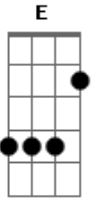

© ukulele-chords.com