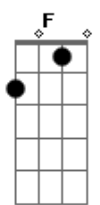

© ukulele-chords.com