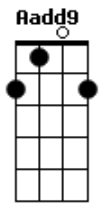

© ukulele-chords.com