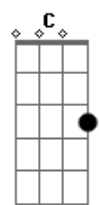

Eu sei que uma rede invisível
 Irá me salvar
 O impossível me espera
 Do lado de lá

Eu salto pro alto
 Eu vou em frente
 De volta pro presente

[Segunda Parte]

Sozinho no escuro
 Nesse túnel do tempo
 Sigo o sinal que me liga
 A corrente dos sentimentos
 Onde se encontra a chave

Eu salto pro alto
 Eu vou em frente
 De volta pro presente

[Solo] C Am Dm F G

[Refrão]

Eu sei que uma rede invisível
 Irá me salvar
 O impossível me espera
 Do lado de lá

Eu salto pro alto
 Eu vou em frente
 De volta pro presente

[Final]

Eu sei que uma rede invisível
 Irá me salvar
 O impossível me espera
 Do lado de lá

Eu salto pro alto
 Eu vou em frente
 De volta pro presente

© ukulele-chords.com

© ukulele-chords.com

© ukulele-chords.com