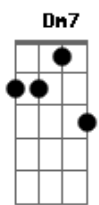

© ukulele-chords.com