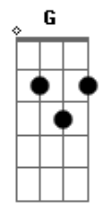

© ukulele-chords.com