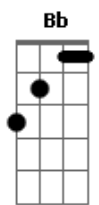

Eu sei que uma rede invisível
 Irá me salvar
 O impossível me espera
 Do lado de lá

Eu salto pro alto
 Eu vou em frente
 De volta pro presente

[Segunda Parte]

Sozinho no escuro
 Nesse túnel do tempo
 Sigo o sinal que me liga
 A corrente dos sentimentos
 Onde se encontra a chave

Acordes

Que me devolverá

0 sentido das palavras
 Ou uma imagem familiar
 [Ponte]

Mas há dias em que nada faz sentido
 E os sinais que me ligam ao mundo
 Se desligam

[Refrão]

Eu sei que uma rede invisível
 Irá me salvar
 O impossível me espera
 Do lado de lá

Eu salto pro alto
 Eu vou em frente
 De volta pro presente

[Solo] C Am Dm F G

[Refrão]

Eu sei que uma rede invisível
 Irá me salvar
 O impossível me espera
 Do lado de lá

Eu salto pro alto
 Eu vou em frente
 De volta pro presente

[Final]

Eu sei que uma rede invisível
 Irá me salvar
 O impossível me espera
 Do lado de lá

Eu salto pro alto
 Eu vou em frente
 De volta pro presente

© ukulele-chords.com

© ukulele-chords.com

© ukulele-chords.com