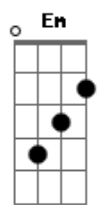

© ukulele-chords.com