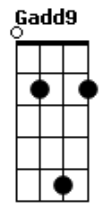

© ukulele-chords.com