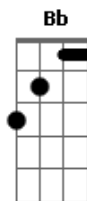

Frejat - Túnel do Tempo

Tom: F

(guitarra - versos) (a guitarra soa estes acordes durante o verso)

C	Am	Dm	F	Bb	Ab	G
-0~0~ 0~0~ 1~1~ 1~1~ 1~ 4~ 1~1--1--1--	-1~1~ 1~1~ 3~3~ 1~1~ 3~ 4~ 0~0-0-0-0-	-0~0~ 2~2~ 2~2~ 2~2~ 3~ 5~ 0~0-0-0-	-2~2~ 2~2~ 0~0~ 3~3~ 3~ 6~ 0~0~0~0~0~	-3~3~ 0~0~ - - - - 3~3~ 1~ 6~ 2~2~2~2~2~	- - - - - - - - - - - - 1~1~ 1~ 4~ 3~3~3~3~3~	

Eu sei que uma rede invisível
F G
Ira me salvar
C Dm
E que o impossível me espera
F G
Do lado de lá
C Dm
Eu salto pro alto
Em F
Eu vou em frente
C Dm F G
De volta pro presente
C
Sozinho no escuro
Am
Nesse túnel do tempo
Dm
Sigo o sinal que me liga
F
A corrente dos sentimentos
C Am
Onde se encontra a chave
Dm F
Que me devolverá
C Am
O sentido das palavras
Dm F
Ou uma imagem familiar
C Bb Am
Mas há dias em que nada faz sentido
Cm F G
E os sinais que me ligam ao mundo se desligam...

(refrão)
(solo) C Am Dm F (2x) G

(refrão 2X)

Acordes

© ukulele-chords.com

© ukulele-chords.com

© ukulele-chords.com

© ukulele-chords.com

© ukulele-chords.com