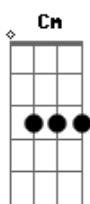

© ukulele-chords.com