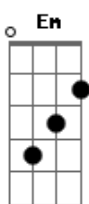

© ukulele-chords.com