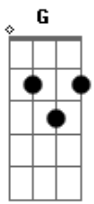

© ukulele-chords.com