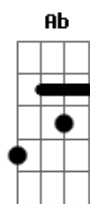

© ukulele-chords.com