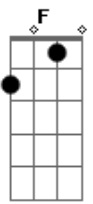

Frejat - Túnel do Tempo

Tom: F

(guitarra - versos) (a guitarra soa estes acordes durante o verso)

C	Am	Dm	F	Bb	Ab	G
| -0~0~ | | 0~0~ | | 1~1~ | | 1~1~ | | 1~ | | 4~ | | 1~1~1~1~1~ |	| -1~1~ | | 1~1~ | | 3~3~ | | 1~1~ | | 3~ | | 4~ | | 0~0~0~0~0~ |	| -0~0~ | | 2~2~ | | 2~2~ | | 2~2~ | | 3~ | | 5~ | | 0~0~0~0~0~ |	| -2~2~ | | 2~2~ | | 0~0~ | | 3~3~ | | 3~ | | 6~ | | 0~0~0~0~0~ |	| -3~3~ | | 0~0~ | | - - - - | | 3~3~ | | 1~ | | 6~ | | 2~2~2~2~2~ |	| - - - - | | - - - - | | - - - - | | 1~1~ | | 1~ | | 4~ | | 3~3~3~3~3~ |	

C
Nosso encontro aconteceu
Am
Como eu imaginava
Dm
Você não me reconheceu
F
Mas fingiu que não era nada
C
Eu sei que alguma coisa minha
Am
Em você ficou guardada
Dm
Como num filme mudo antes,
F
Da invenção das palavras
C Am
Afinei os meu ouvidos
Dm F
Pra escutar suas chamadas
C Am
Sinais do corpo eu sei ler
Dm F
Nas nossas conversas demoradas
C Bb Am
Mas há dias em que nada faz sentido
Cm F
E os sinais que me ligam ao mundo
G
Se desligam
C Dm

Eu sei que uma rede invisível
F G
Ira me salvar
C Dm
E que o impossível me espera
F G
Do lado de lá
C Dm
Eu salto pro alto
Em F
Eu vou em frente
C Dm F G
De volta pro presente
C
Sozinho no escuro
Am
Nesse túnel do tempo
Dm
Sigo o sinal que me liga
F
A corrente dos sentimentos
C Am
Onde se encontra a chave
Dm F
Que me devolverá
C Am
O sentido das palavras
Dm F
Ou uma imagem familiar
C Bb Am
Mas há dias em que nada faz sentido
Cm F G
E os sinais que me ligam ao mundo se desligam...

(refrão)
(solo) C Am Dm F (2x) G

(refrão 2X)

Acordes

© ukulele-chords.com