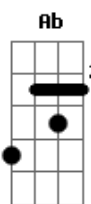

Frejat - Túnel do Tempo

Tom: F

(guitarra - versos) (a guitarra soa estes acordes durante o verso)

C	Am	Dm	F	Bb	Ab	G
-0~0~ 0~0~ 1~1~ 1~1~ 1~ 4~ 1~1--1--1--	-1~1~ 1~1~ 3~3~ 1~1~ 3~ 4~ 0~0-0-0-0-	-0~0~ 2~2~ 2~2~ 2~2~ 3~ 5~ 0~0-0-0-	-2~2~ 2~2~ 0~0~ 3~3~ 3~ 6~ 0~0~0~0~0~	-3~3~ 0~0~ - - - - 3~3~ 1~ 6~ 2~2~2~2~2~	- - - - - - - - - - - - 1~1~ 1~ 4~ 3~3~3~3~3~	

Eu sei que uma rede invisível
F G
Ira me salvar
C Dm
E que o impossível me espera
F G
Do lado de lá
C Dm
Eu salto pro alto
Em F
Eu vou em frente
C Dm F G
De volta pro presente
C
Sozinho no escuro
Am
Nesse túnel do tempo
Dm
Sigo o sinal que me liga
F
A corrente dos sentimentos
C Am
Onde se encontra a chave
Dm F
Que me devolverá
C Am
O sentido das palavras
Dm F
Ou uma imagem familiar
C Bb Am
Mas há dias em que nada faz sentido
Cm F G
E os sinais que me ligam ao mundo se desligam...

(refrão)
(solo) C Am Dm F (2x) G

(refrão 2X)

Acordes

© ukulele-chords.com

© ukulele-chords.com

© ukulele-chords.com

© ukulele-chords.com

© ukulele-chords.com