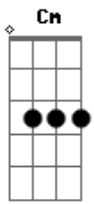

© ukulele-chords.com