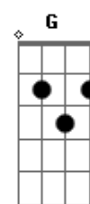

© ukulele-chords.com