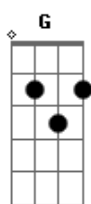

© ukulele-chords.com