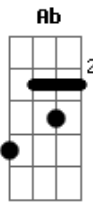

© ukulele-chords.com