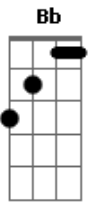

© ukulele-chords.com