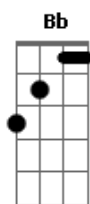

© ukulele-chords.com