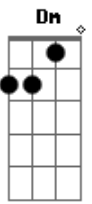

© ukulele-chords.com