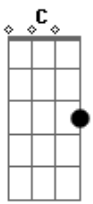

© ukulele-chords.com