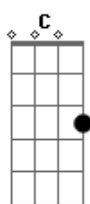

© ukulele-chords.com

© ukulele-chords.com