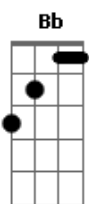

Frejat - Túnel do Tempo

Tom: F

(guitarra - versos) (a guitarra soa estes acordes durante o verso)

C	Am	Dm	F	Bb	Ab	G
-0~0~ 0~0~ 1~1~ 1~1~ 1~ 4~ 1~1--1--1--	-1~1~ 1~1~ 3~3~ 1~1~ 3~ 4~ 0~0-0-0-0-	-0~0~ 2~2~ 2~2~ 2~2~ 3~ 5~ 0~0-0-0-	-2~2~ 2~2~ 0~0~ 3~3~ 3~ 6~ 0~0~0~0~0~	-3~3~ 0~0~ - - - - 3~3~ 1~ 6~ 2~2~2~2~2~	- - - - - - - - - - - - 1~1~ 1~ 4~ 3~3~3~3~3~	

Eu sei que uma rede invisível
F G
Ira me salvar
C Dm
E que o impossível me espera
F G
Do lado de lá
C Dm
Eu salto pro alto
Em F
Eu vou em frente
C Dm F G
De volta pro presente
C
Sozinho no escuro
Am
Nesse túnel do tempo
Dm
Sigo o sinal que me liga
F
A corrente dos sentimentos
C Am
Onde se encontra a chave
Dm F
Que me devolverá
C Am
O sentido das palavras
Dm F
Ou uma imagem familiar
C Bb Am
Mas há dias em que nada faz sentido
Cm F G
E os sinais que me ligam ao mundo se desligam...

(refrão)
(solo) C Am Dm F (2x) G

(refrão 2X)

Acordes

© ukulele-chords.com

© ukulele-chords.com

© ukulele-chords.com

© ukulele-chords.com

© ukulele-chords.com