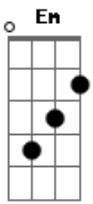

© ukulele-chords.com