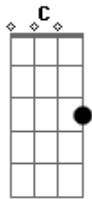

# Frejat - Só Você

tom:

Intro: Am F Am G F

Am F Demorei muito pra te encontrar

Am G F Agora eu quero só você

Am F Teu jeito todo especial de ser

Am G F Fico louco com você

C G Te abraço e sinto coisas que eu não sei dizer

Am G F Chorei, chorei

C G Agora eu quero ir fundo lá na emoção

Am G F Mexer teu coração

C G Salta comigo alto e todo mundo vê

## Acordes

© ukulele-chords.com

© ukulele-chords.com

© ukulele-chords.com

© ukulele-chords.com

Am G F Que eu quero só vocêêê

Am F Am G F Eu Quero só você

Am F Am G F Quero só você