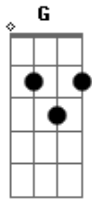

Frejat - Só Você

tom:

Intro: Am F Am G F

Am F Demorei muito pra te encontrar

Am G F Agora eu quero só você

Am F Teu jeito todo especial de ser

Am G F Fico louco com você

C G Te abraço e sinto coisas que eu não sei dizer

Am G F Só sinto com você

C G Meu pensamento voa de encontro ao teu

Am G F Será que é sonho meu?

(Am F Am G F)

Am F Tava cansado de me preocupar

Am G F Tantas vezes eu dancei

Am F E tantas vezes que eu só fiquei

Am G F Chorei, chorei

C G Agora eu quero ir fundo lá na emoção

Am G F Mexer teu coração

C G Salta comigo alto e todo mundo vê

Acordes

© ukulele-chords.com

© ukulele-chords.com

© ukulele-chords.com

© ukulele-chords.com

Am G F Que eu quero só vocêêê

Am F Am G F Eu Quero só você

Am F Am G F Quero só você

[Solo] Am F Am G F

Am F Tava cansado de me preocupar

Am G F Tantas vezes eu dancei

Am F E tantas vezes que eu só fiquei (tão só fiquei)