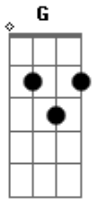

Frejat - Só Você

tom:

Intro: Am F Am G F

Am F Demorei muito pra te encontrar

Am G F Agora eu quero só você

Am F Teu jeito todo especial de ser

Am G F Fico louco com você

C G Te abraço e sinto coisas que eu não sei dizer

Am G F Só sinto com você

C G Meu pensamento voa de encontro ao teu

Am G F Será que é sonho meu?

(Am F Am G F)

Am F Tava cansado de me preocupar

Am G F Tantas vezes eu dancei

Am F E tantas vezes que eu só fiquei

Am G F Chorei, chorei

C G Agora eu quero ir fundo lá na emoção

Am G F Mexer teu coração

C G Salta comigo alto e todo mundo vê

Acordes

© ukulele-chords.com

© ukulele-chords.com

© ukulele-chords.com

© ukulele-chords.com

Am G F Que eu quero só vocêêê

Am F Am G F Eu Quero só você

Am F Am G F Quero só você

[Solo] Am F Am G F

Am F Tava cansado de me preocupar

Am G F Tantas vezes eu dancei

Am F E tantas vezes que eu só fiquei (tão só fiquei)