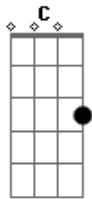

Frejat - Só Você

tom:

Intro: Am F Am G F

Am F Demorei muito pra te encontrar

Am G F Agora eu quero só você

Am F Teu jeito todo especial de ser

Am G F Fico louco com você

C G Te abraço e sinto coisas que eu não sei dizer

Am G F Só sinto com você

C G Meu pensamento voa de encontro ao teu

Am G F Será que é sonho meu?

(Am F Am G F)

Am F Tava cansado de me preocupar

Am G F Tantas vezes eu dancei

Am F E tantas vezes que eu só fiquei

Am G F Chorei, chorei

C G Agora eu quero ir fundo lá na emoção

Am G F Mexer teu coração

C G Salta comigo alto e todo mundo vê

Acordes

© ukulele-chords.com

© ukulele-chords.com

© ukulele-chords.com

Am G F Chorei, chorei

C G Te abraço e sinto coisas que eu não sei dizer

Am G F Só sinto com você

C G Salta comigo alto e todo mundo vê

Am G F Que eu quero só você... Ééé

Am F Am G F Eu Quero só você

Am F Am G F Quero só você