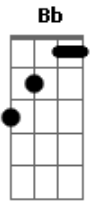

© ukulele-chords.com