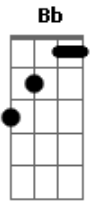

# Frejat - No Escuro e Vendo

Tom: F  
Intro: 2x: Dm Am Bb C

F G C  
Quando madrugar eu vou estar acordado  
F G Am  
Esperto, certo, de olhos abertos, ao seu lado  
Em F G C C  
Eu vou guardar seu sono a noite inteira  
F G  
Eu vou olhar você  
C  
Não vou parar de olhar  
F G Am  
A noite inteira serei sua sentinela  
Em F G C  
Vou atravessar a madrugada

Dm Am  
Eu vou deixar a luz apagada  
Gm7 Dm  
Só olhando pra você  
Dm Am  
Olhando pra você e vendo só você  
Bb  
No escuro e vendo  
Am  
No escuro e vendo  
Bb C  
No escuro e tendo a noite toda pra te ver

F Bb  
Eu vou fechar a cortina  
F Bb  
Eu vou abrir a retina devagar  
Dm Am  
E quando madrugar eu vou estar acordado  
Dm Am  
E quando amanhecer eu vou estar ao seu lado  
Bb C  
Desperto, vendo seus olhos fechados

Repete a introdução  
Dm Am  
Eu vou deixar a luz apagada  
Gm7 Dm  
Só olhando pra você  
Dm Am  
Olhando pra você e vendo só você  
Bb  
No escuro e vendo  
Am  
No escuro e vendo  
Bb C  
No escuro e tendo a noite toda pra te ver  
F G C  
Quando madrugar eu vou estar acordado  
F G Am  
Esperto, certo, de olhos abertos, ao seu lado  
Em F G C  
Eu vou guardar seu sono a noite inteira...