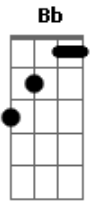

© ukulele-chords.com