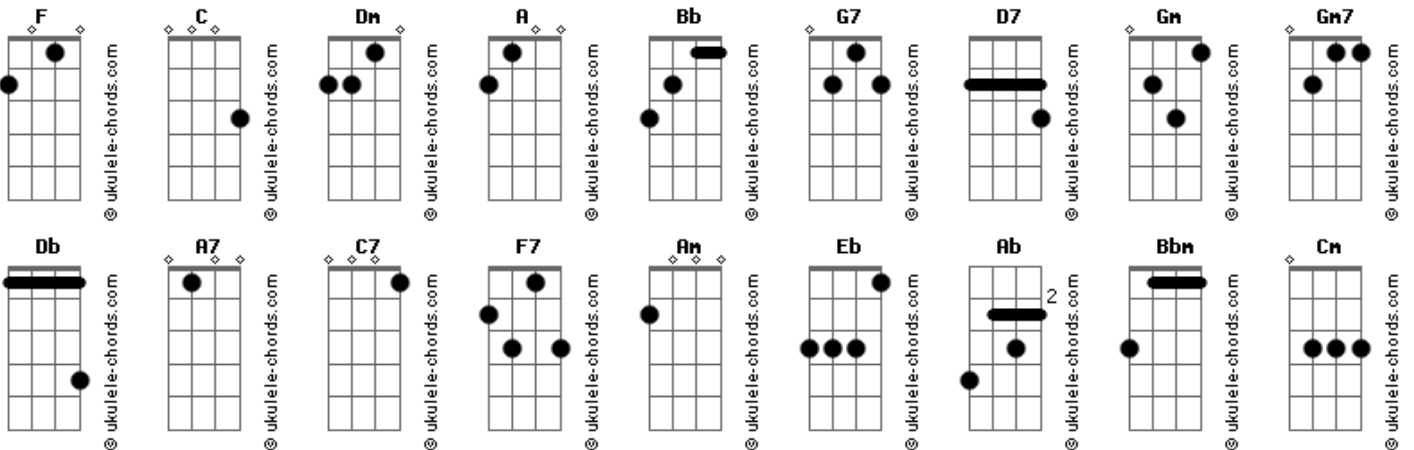

# Frei Wanderson L. Freitas, O. Cam. - Vinde Adorar o Mistério de Deus

F tom:

[Refrão]

F C Dm A  
 Vinde adorar o mistério de Deus  
 Bb F G7 C D7  
 Manifestado no meio de nós!  
 Gm Gm7 C Db  
 Sua glória inunda o mundo inteiro  
 Dm A7 Bb D7  
 Vem trazer-nos o amor verdadeiro  
 Gm C7 F F7  
 Juntos cantemos a uma só voz  
 Bb C C Am  
 Glória a Deus, a-le---lua  
 Eb D7 Gm C7 F  
 A--LE-LU-IA, ALELU-IA!

[Primeira Parte]

Db Ab Bbm  
 Hoje o filho de Deus  
 Cm Cm7 F F7  
 Ao mundo se revelou  
 Bbm Eb7  
 Aos povos  
 Ab F F7  
 Do mundo inteiro ilumina  
 Bbm Gb C7  
 Ó vinde adorar o senhor!

[Refrão]

F C Dm A  
 Vinde adorar o mistério de Deus  
 Bb F G7 C D7  
 Manifestado no meio de nós!  
 Gm Gm7 C Db  
 Sua glória inunda o mundo inteiro  
 Dm A7 Bb D7  
 Vem trazer-nos o amor verdadeiro  
 Gm C7 F F7  
 Juntos cantemos a uma só voz  
 Bb C C Am  
 Glória a Deus, a-le---lua  
 Eb D7 Gm C7 F  
 A--LE-LU-IA, ALELU-IA!

## Acordes

Cm Cm7 F F7  
 E a luz resplende então  
 Bbm Eb7  
 A humanidade  
 Ab F F7  
 Seguindo o exemplo dos magos  
 Bbm Gb C7  
 Caminha seguindo o clarão

[Refrão]

F C Dm A  
 Vinde adorar o mistério de Deus  
 Bb F G7 C D7  
 Manifestado no meio de nós!  
 Gm Gm7 C Db  
 Sua glória inunda o mundo inteiro  
 Dm A7 Bb D7  
 Vem trazer-nos o amor verdadeiro  
 Gm C7 F F7  
 Juntos cantemos a uma só voz  
 Bb C C Am  
 Glória a Deus, a-le---lua  
 Eb D7 Gm C7 F  
 A--LE-LU-IA, ALELU-IA!