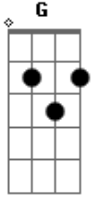

© ukulele-chords.com