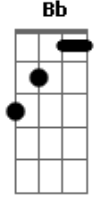

© ukulele-chords.com