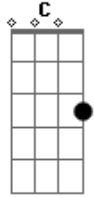

© ukulele-chords.com