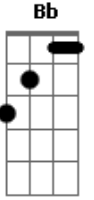

© ukulele-chords.com