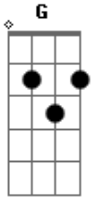

© ukulele-chords.com