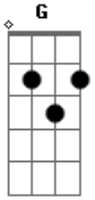

© ukulele-chords.com