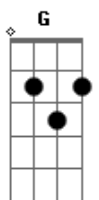

Frei Messias Oliveira - TUDO APONTA PARA TI

tom: Am

G
Olho tudo ao meu redor, tudo aponta para ti, nada mais para dizer, acho que já

F
Decidir. Busquei outros amores, eu sei, em vão pulsou meu coração o quanto me

Am C G
Me tua vontade de sernir, se a resposta eu encontrei, recebe senhor meu sim!

C
Busquei longe bem distante, o que aqui pude encontrar, um tesouro tão imenso, que

F Am
Só Cristo pode dar, hoje ao céu elevo pensamento, porém com pés no chão se ao meu

G Dm
Senhor eu busco olhos fitos ao meu irmão

Acordes

© ukulele-chords.com

© ukulele-chords.com

© ukulele-chords.com

© ukulele-chords.com

© ukulele-chords.com