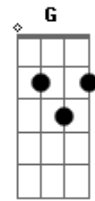

© ukulele-chords.com