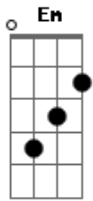

Frei Luiz Turra - Segredo da Felicidade

tom: Em

B7 Em D C Am

0 amor que nasce de Deus é fonte de vida e sabedoria

Em D C B7

Em

Se nesse amor se constrói um lar, será sempre um lugar de

alegria

G D C Am B7

Somente o amor será o caminho da liberdade

G D C B7 Em

Somente o amor será o segredo da felicidade

Em D C Am B7

Unir duas vidas num só viver, pelas bênçãos da mão divina

Em D C B7 Em

Da rocha firme se vai nascer, uma história que nunca termina

Acordes

© ukulele-chords.com