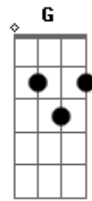

© ukulele-chords.com